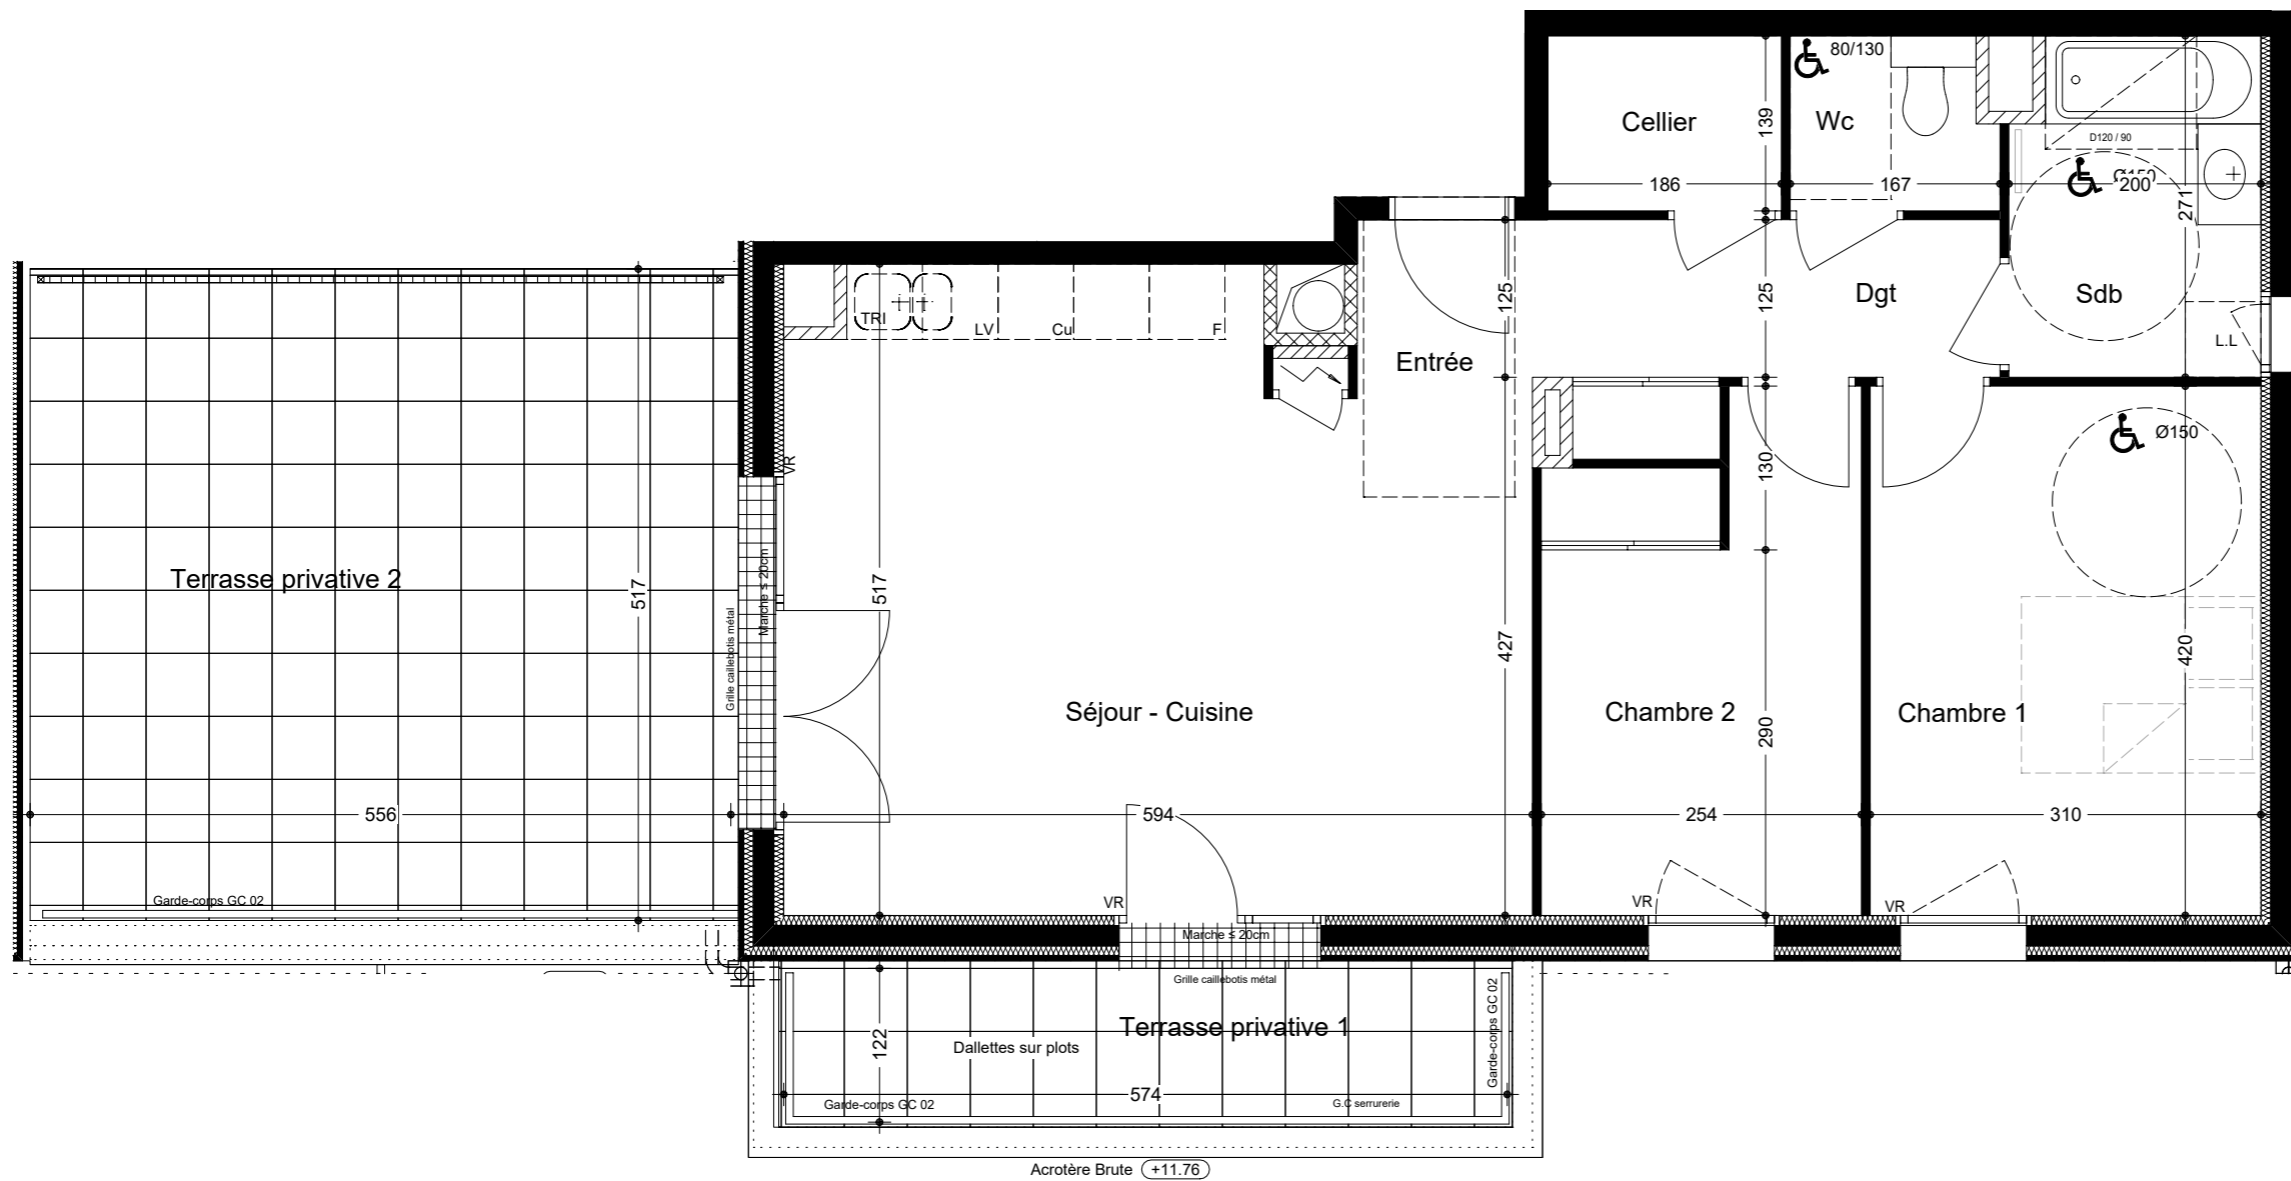

GRAPHIK

N° appartement	Cage / Etage	Type
B 402	B / N+4	T3
Entrée		1.97 m ²
Séjour - Cuisine		28.28 m ²
Sdb		5.22 m ²
Chambre 1		13.02 m ²
Chambre 2		9.55 m ²
Wc		2.18 m ²
Dgt		5.38 m ²
SURFACE HABITABLE		68.33 m²
Terrasse privative 1		7.35 m ²
Terrasse privative 2		29.06 m ²

 Echelle :  2m