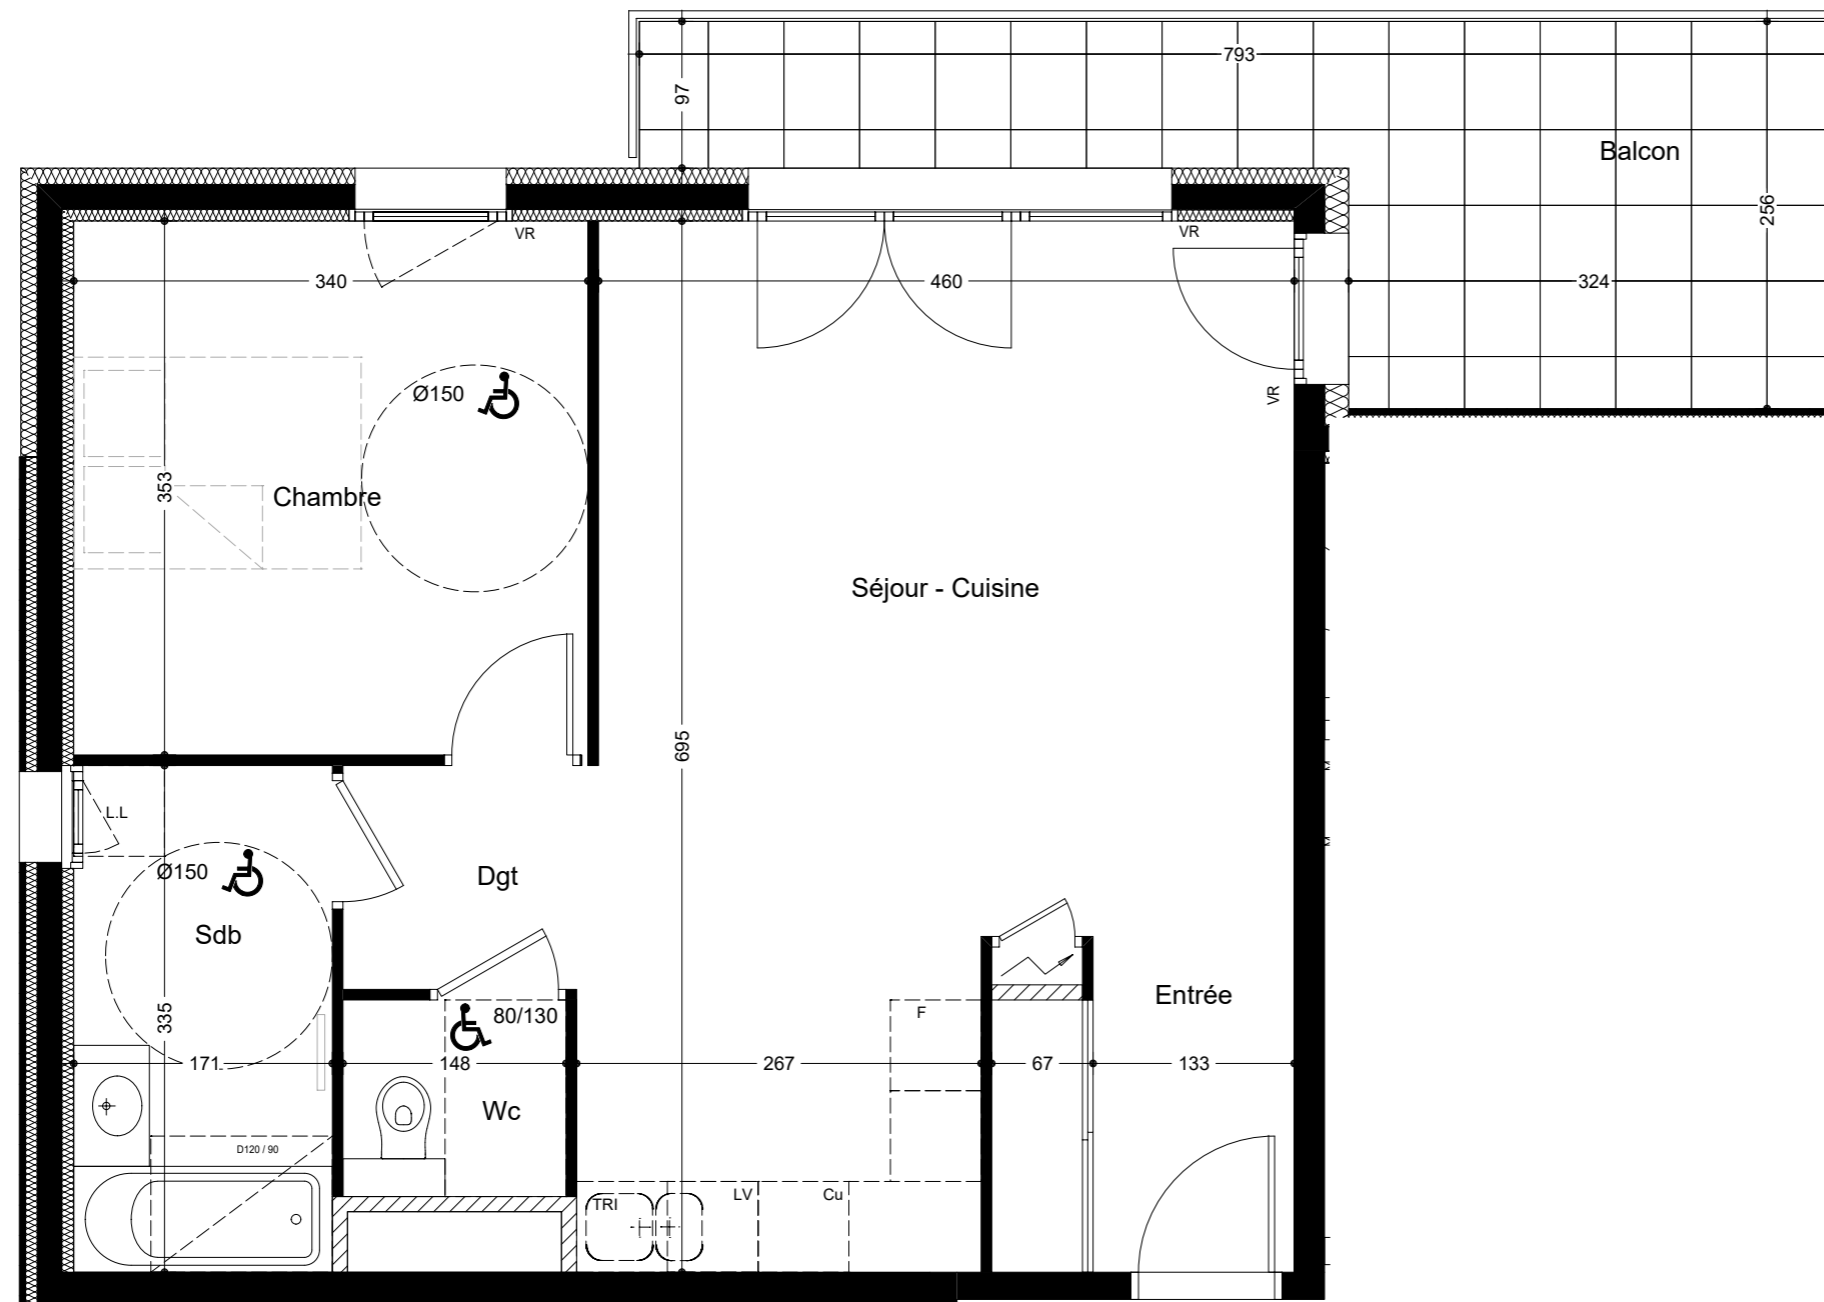

GRAPHIK

N° appartement	Cage / Etage	Type
C 502	A / N+5	T2
Entrée		4.03 m ²
Séjour - Cuisine		27.65 m ²
Sdb		5.73 m ²
Chambre		12.00 m ²
Wc		1.92 m ²
Dgt		2.50 m ²
SURFACE HABITABLE		53.83 m²
Balcon		12.89 m ²

 Echelle :  2m
