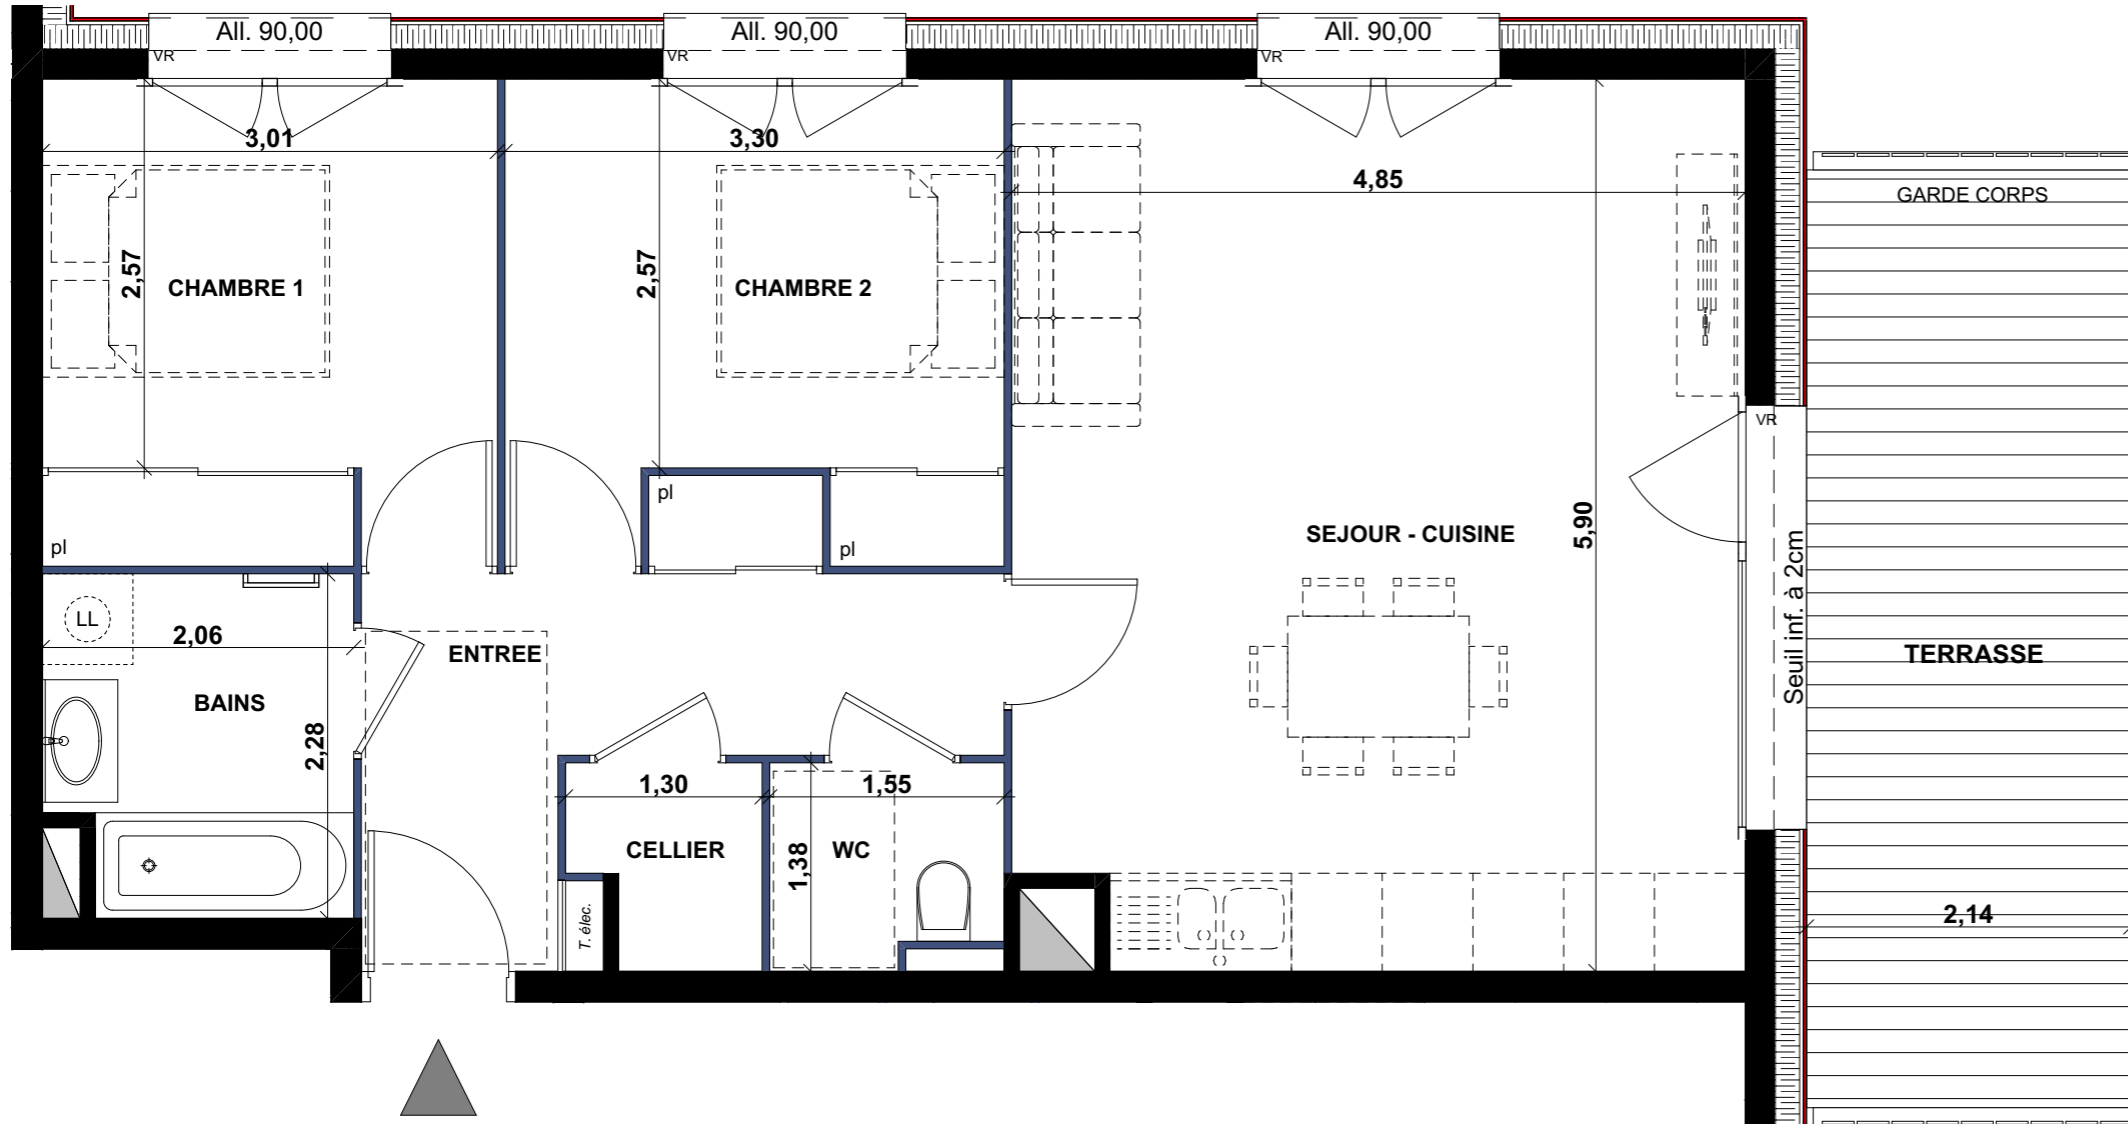

Les Chalets du Pré Vert ABONDANCE

Bâtiment A

Niveau ETAGE 2	Type T3	Logement A 202
-------------------	------------	-------------------

Surface habitable

Séjour - Cuisine	28,19 m ²
Chambre 1 + pl	9,66 m ²
Chambre 2 + pl	9,76 m ²
Bains	4,45 m ²
WC	2,14 m ²
Cellier	1,57 m ²
Entrée + pl	7,71 m ²

TOTAL 63,48 m²

Terrasse 13,29 m²

Modifié le 14/12/2023