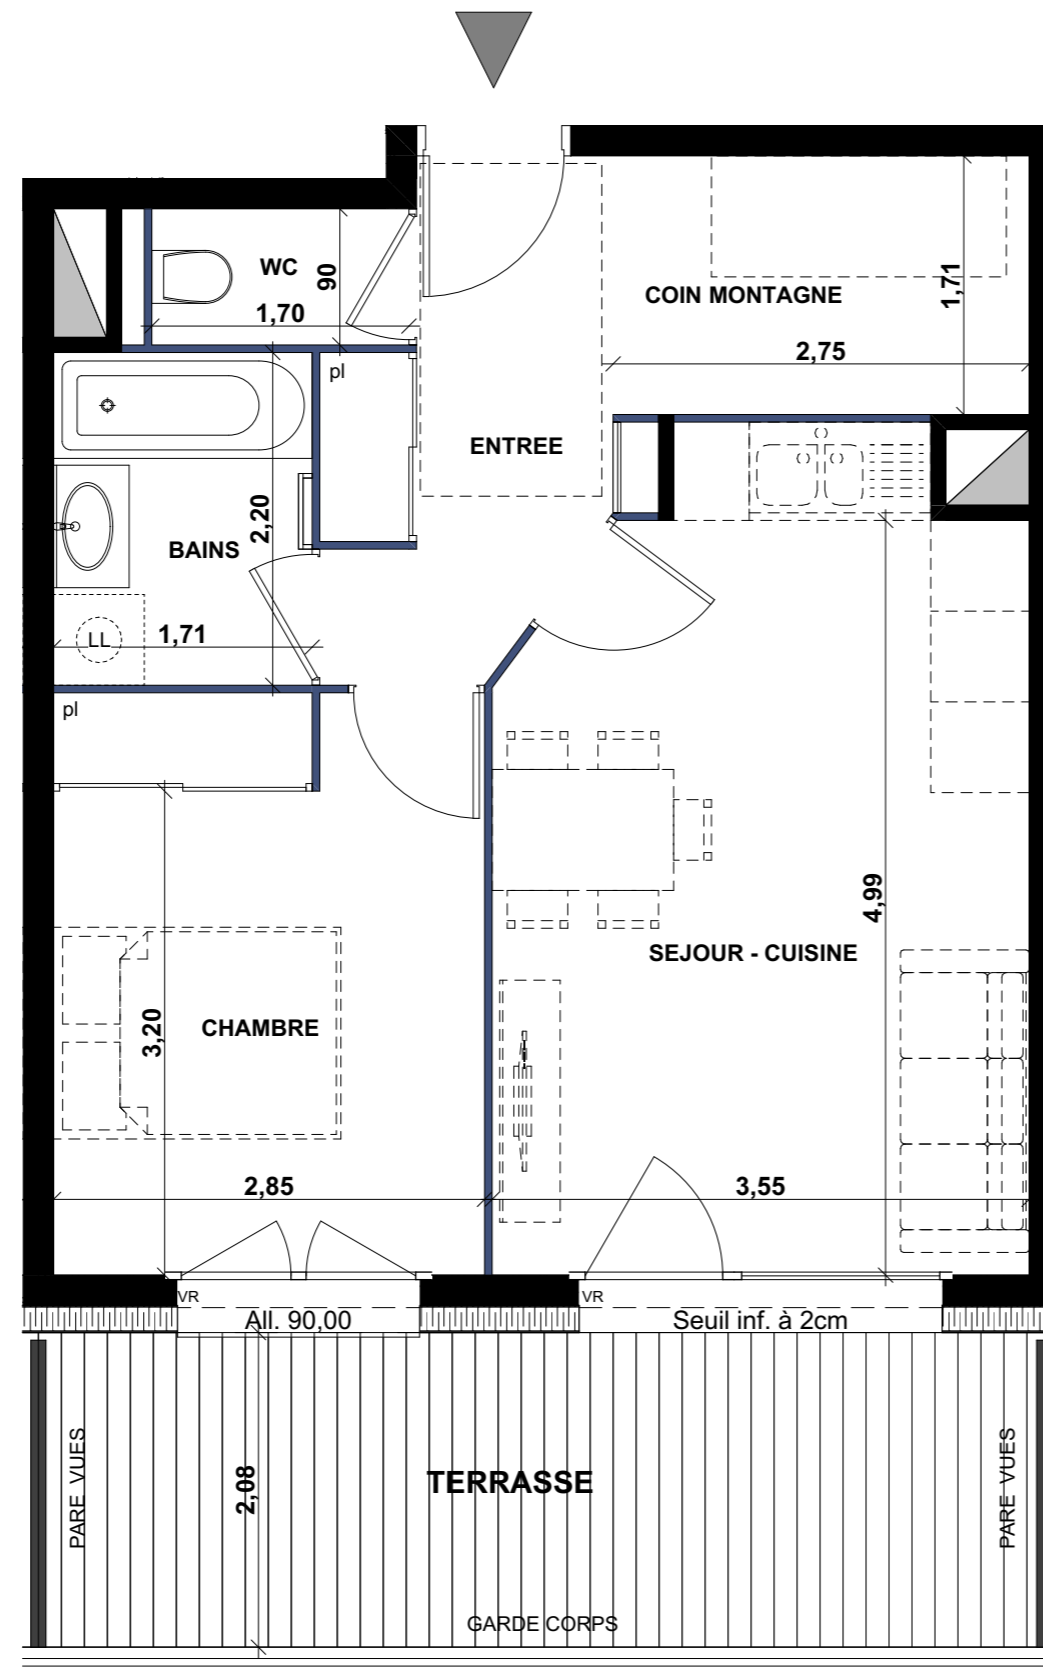

Les Chalets du Pré Vert ABONDANCE

Bâtiment A

Niveau	Type	Logement
RDC	T2	A 002

Surface habitable

Séjour - Cuisine	18,36 m ²
Chambre + pl	10,94 m ²
Coin Montagne	4,70 m ²
Bains	3,76 m ²
WC	1,71 m ²
Entrée + pl	5,44 m ²

TOTAL 44,91 m²

Terrasse 13,83 m²

Modifié le 14/12/2023