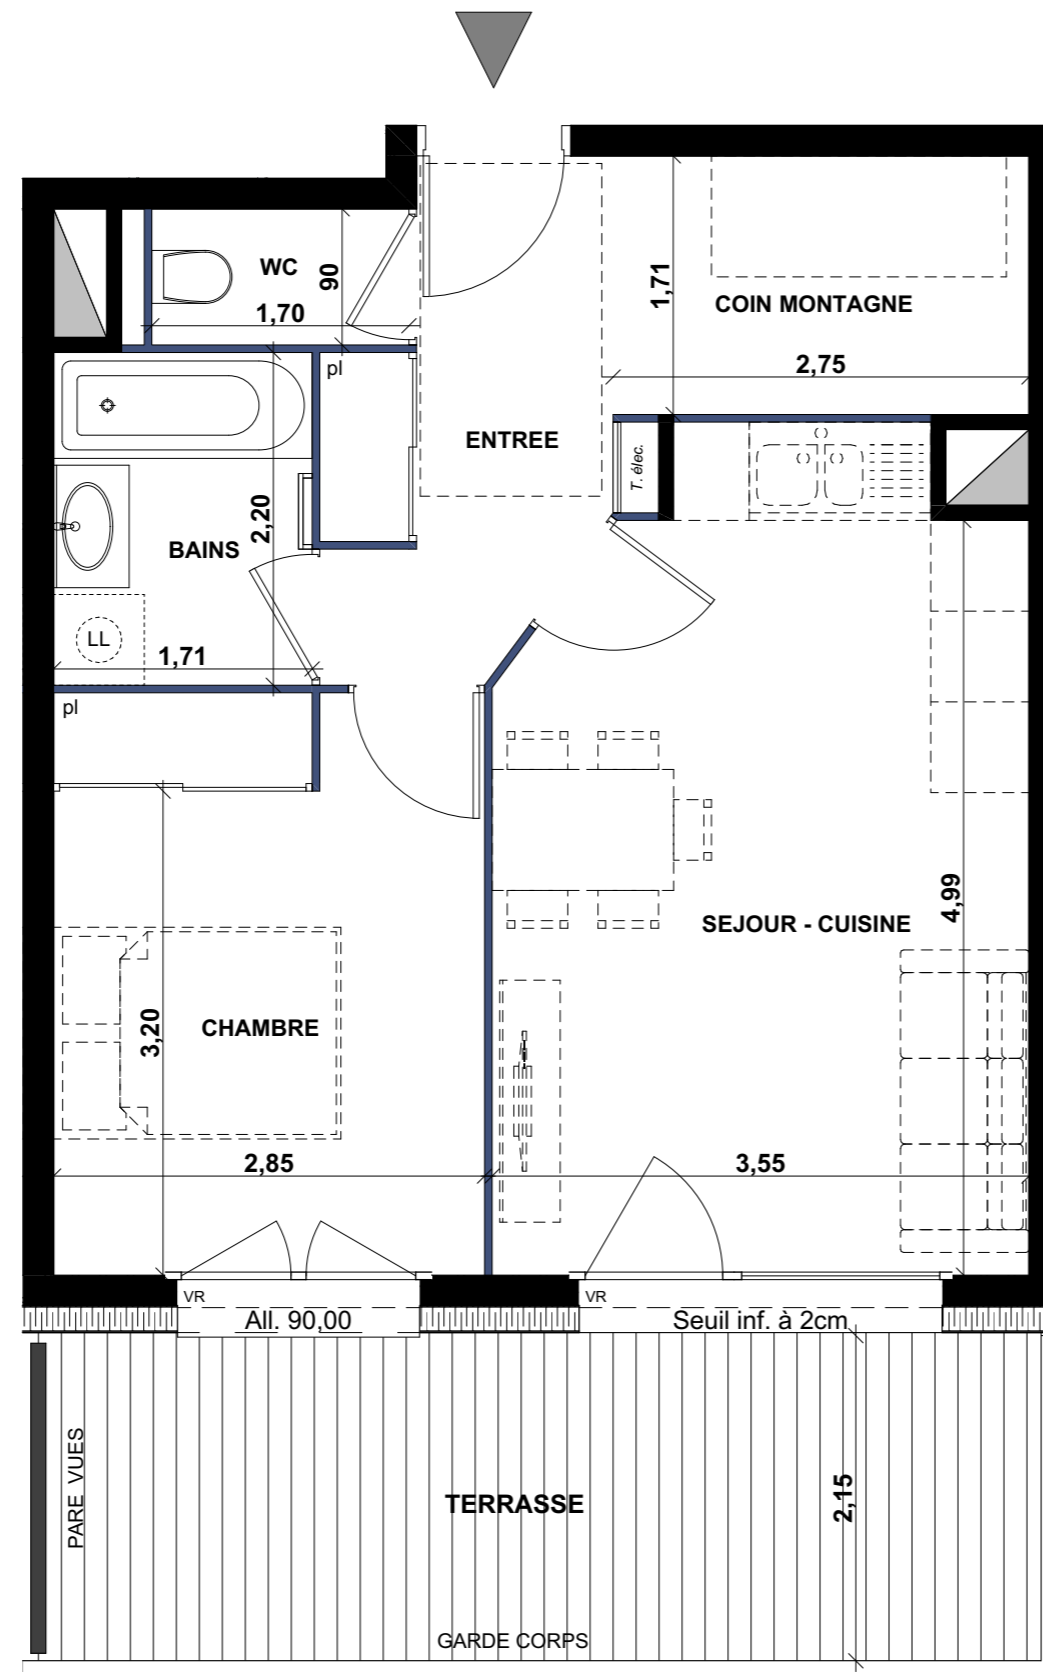

### Bâtiment A

Niveau	Type	Logement
ETAGE 1	T2	A 104

### Surface habitable

Séjour - Cuisine	18,36 m <sup>2</sup>
Chambre + pl	10,94 m <sup>2</sup>
Coin Montagne	4,70 m <sup>2</sup>
Bains	3,76 m <sup>2</sup>
WC	1,71 m <sup>2</sup>
Entrée + pl	5,44 m <sup>2</sup>

**TOTAL** 44,91 m<sup>2</sup>

Terrasse 14,39 m<sup>2</sup>

Modifié le 14/12/2023