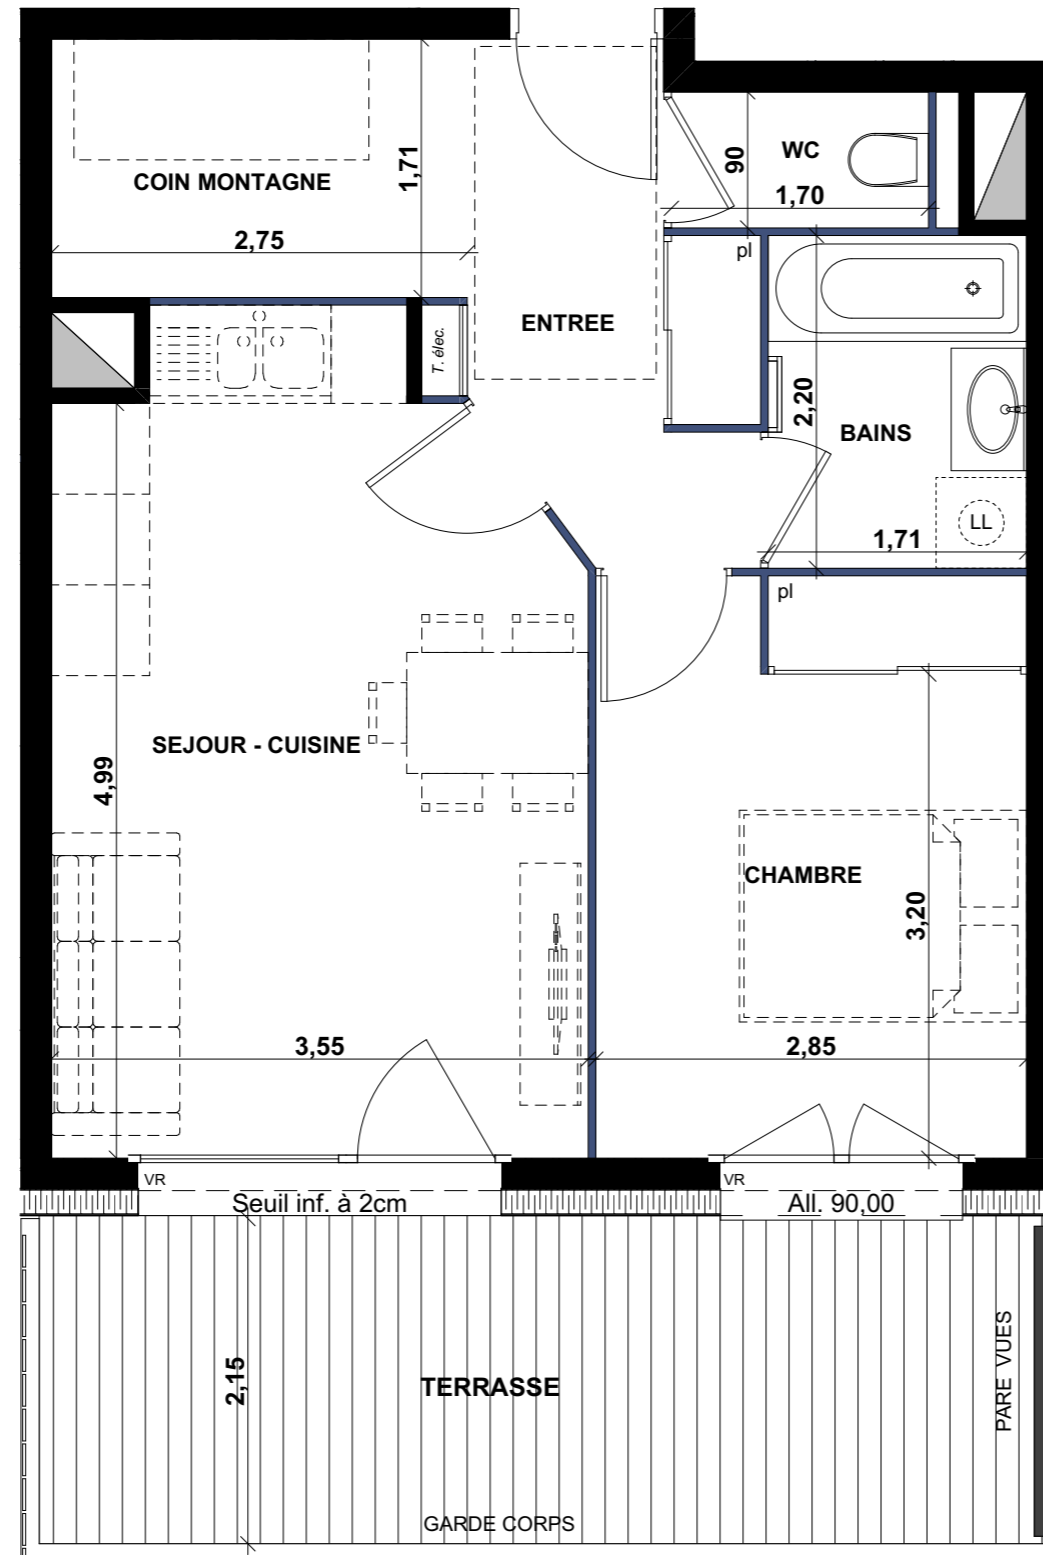

Les Chalets du Pré Vert ABONDANCE

Bâtiment A

Niveau	Type	Logement
ETAGE 1	T2	A 105

Surface habitable

Séjour - Cuisine	18,36 m ²
Chambre + pl	10,94 m ²
Coin Montagne	4,70 m ²
Bains	3,76 m ²
WC	1,71 m ²
Entrée + pl	5,44 m ²

TOTAL 44,91 m²

Terrasse 14,39 m²

Modifié le 14/12/2023