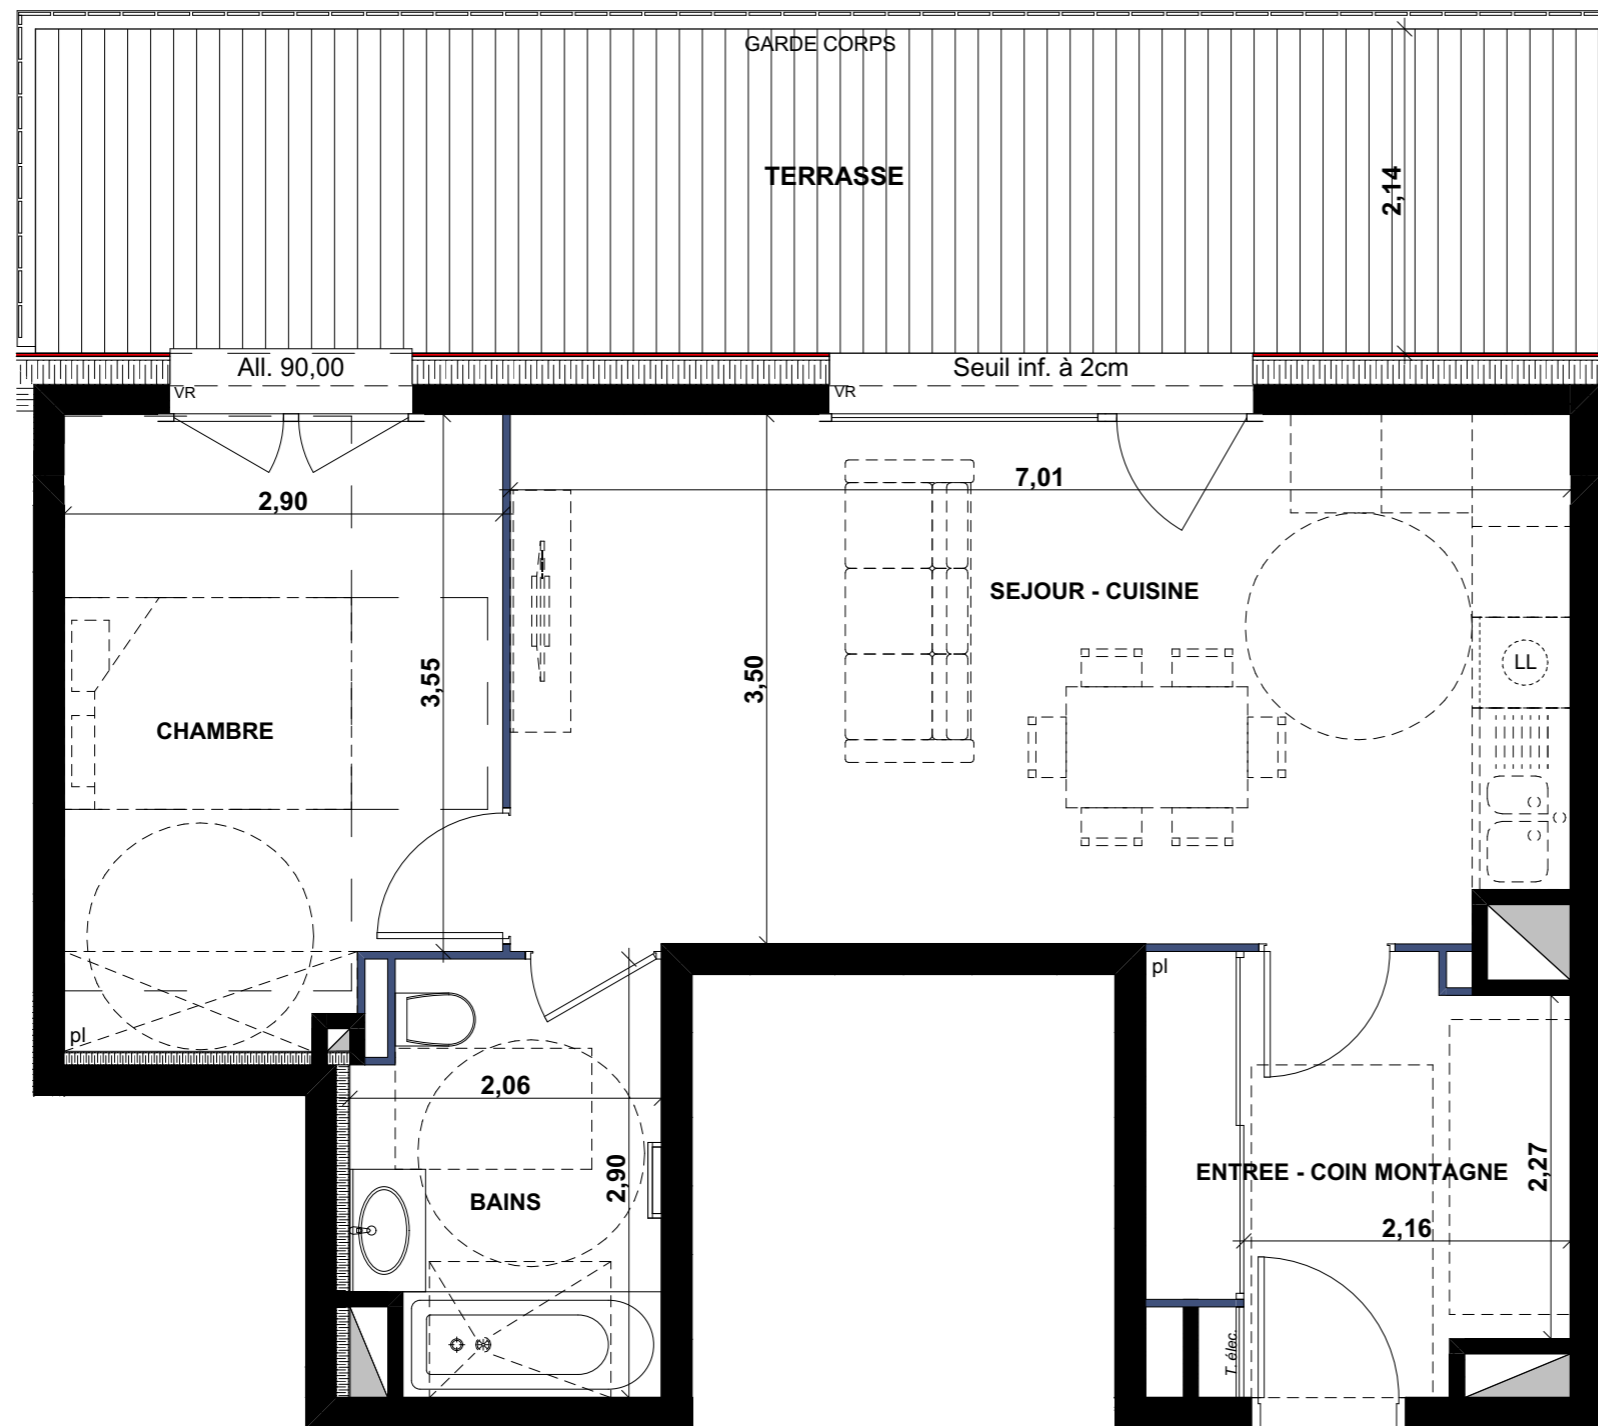

Les Chalets du Pré Vert ABONDANCE

Bâtiment A

Niveau	Type	Logement
ETAGE 2	T2	A 201

Surface habitable

Séjour - Cuisine	24,35 m ²
Chambre + pl	11,50 m ²
Bains	5,66 m ²
Entrée + Coin Montagne + pl	7,19 m ²

TOTAL	48,70 m²
Terrasse	22,17 m ²