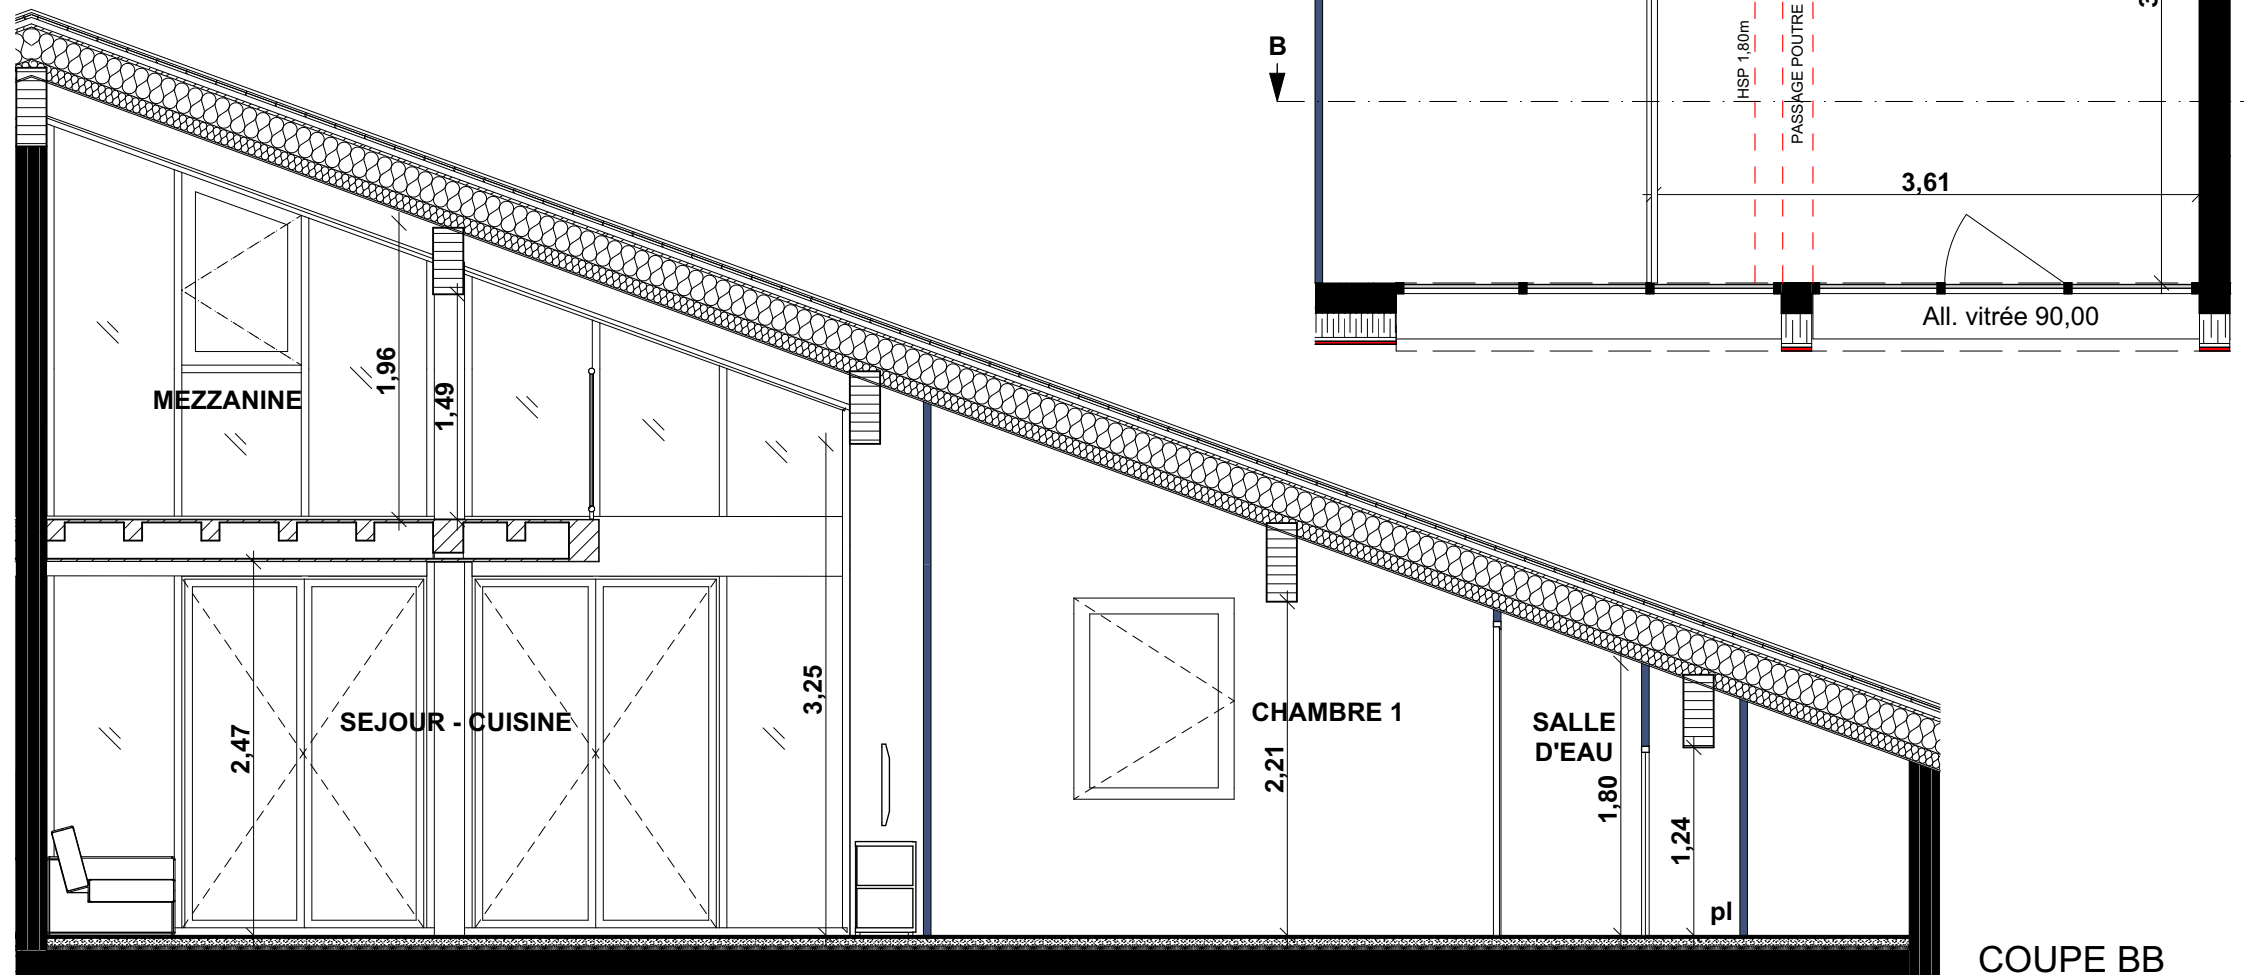

Les Chalets du Pré Vert ABONDANCE

Bâtiment A

Niveau	Type	Logement
COMBLES	T5 Duplex	A 304

Surface habitable

Total niveau inférieur	71,75 m ²
Mezzanine	10,00 m ²
Chambre 3 + pl	9,10 m ²

TOTAL 90,85 m²

Terrasse niveau inférieur 14,22 m²

PLAN COMBLES

COUPE BB

Modifié le 14/12/2023