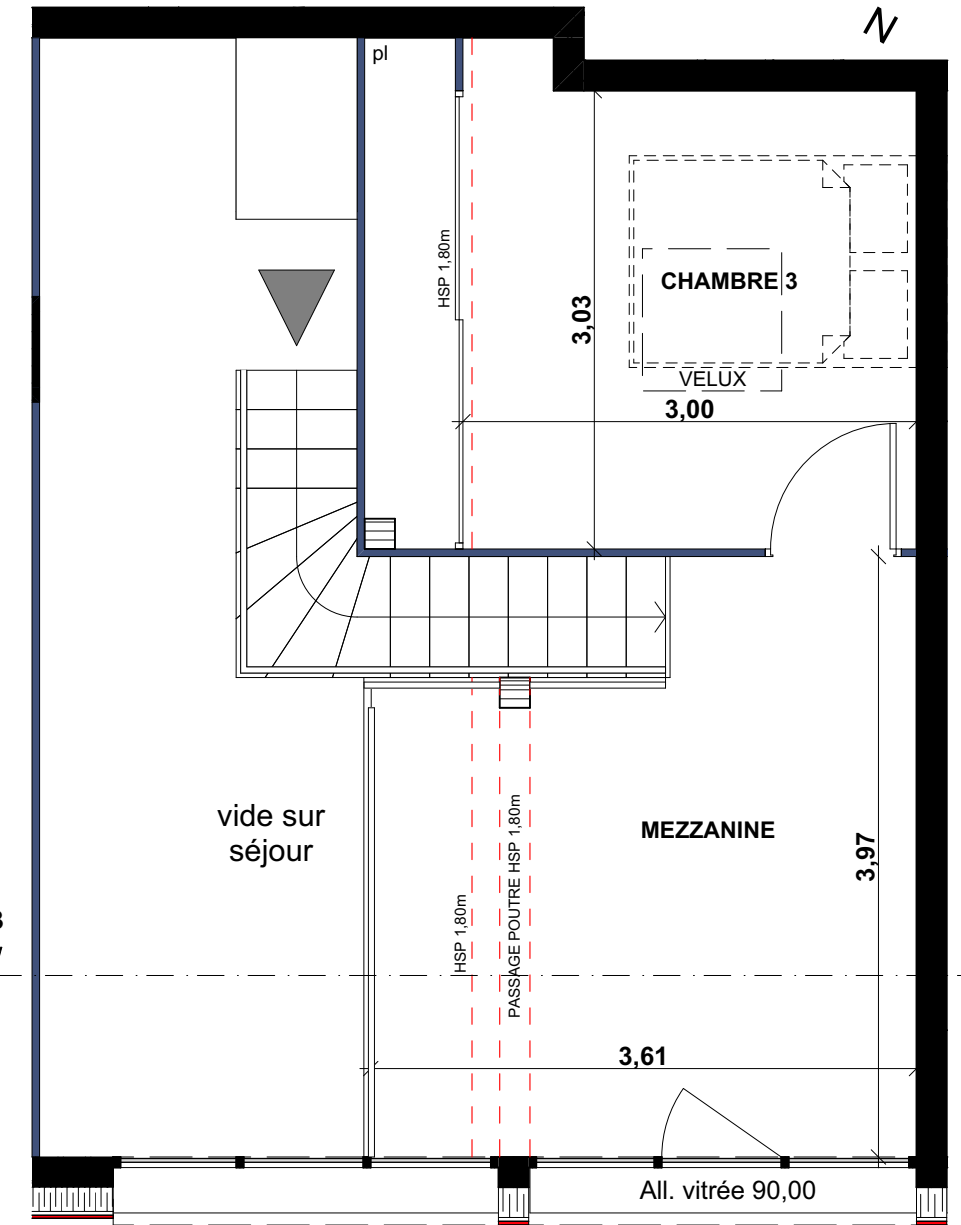

PLAN COMBLES

Modifié le 14/12/2023