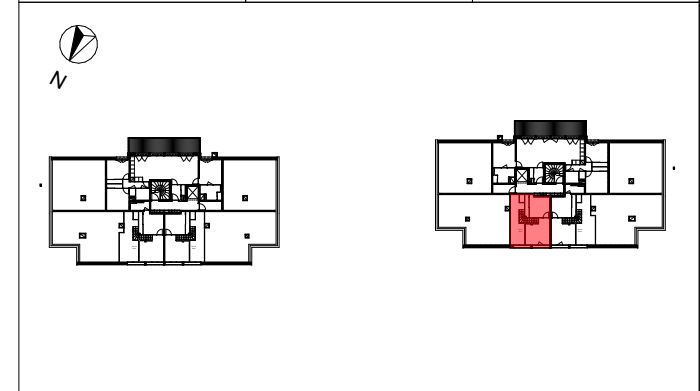

Les Chalets du Pré Vert ABONDANCE

Bâtiment A

Niveau	Type	Logement
COMBLES	T5 Duplex	A 304

Surface habitable

Total niveau inférieur	71,75 m ²
Mezzanine	10,00 m ²
Chambre 3 + pl	9,10 m ²

TOTAL 90,85 m²

Terrasse niveau inférieur 14,22 m²