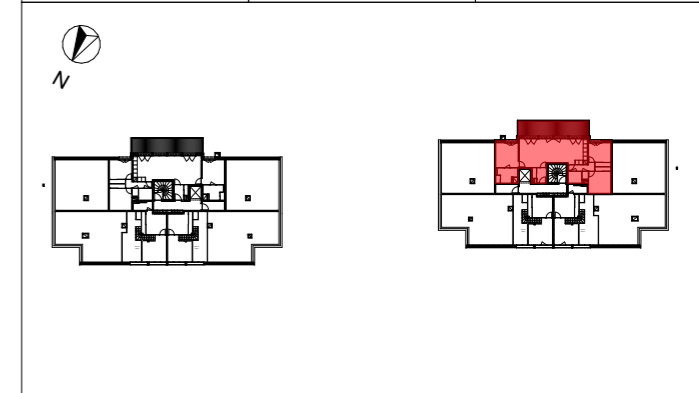

PLAN COMBLES

COUPE CC

Les Chalets du Pré Vert
ABONDANCE

Bâtiment A

Niveau COMBLES	Type T4	Logement A 401
-------------------	------------	-------------------

Surface habitable

Séjour - Cuisine	38,03 m ²
Chambre 1	11,19 m ²
Chambre 2 + pl	10,01 m ²
Chambre 3 + pl	11,15 m ²
Bains 1	5,75 m ²
Bains 2	3,44 m ²
WC	1,19 m ²
Entrée + pl	4,08 m ²
Dégagement	3,83 m ²

Modifié le 14/12/2023

TOTAL	88,67 m²
--------------	----------------------------

Terrasse	22,00 m ²
----------	----------------------