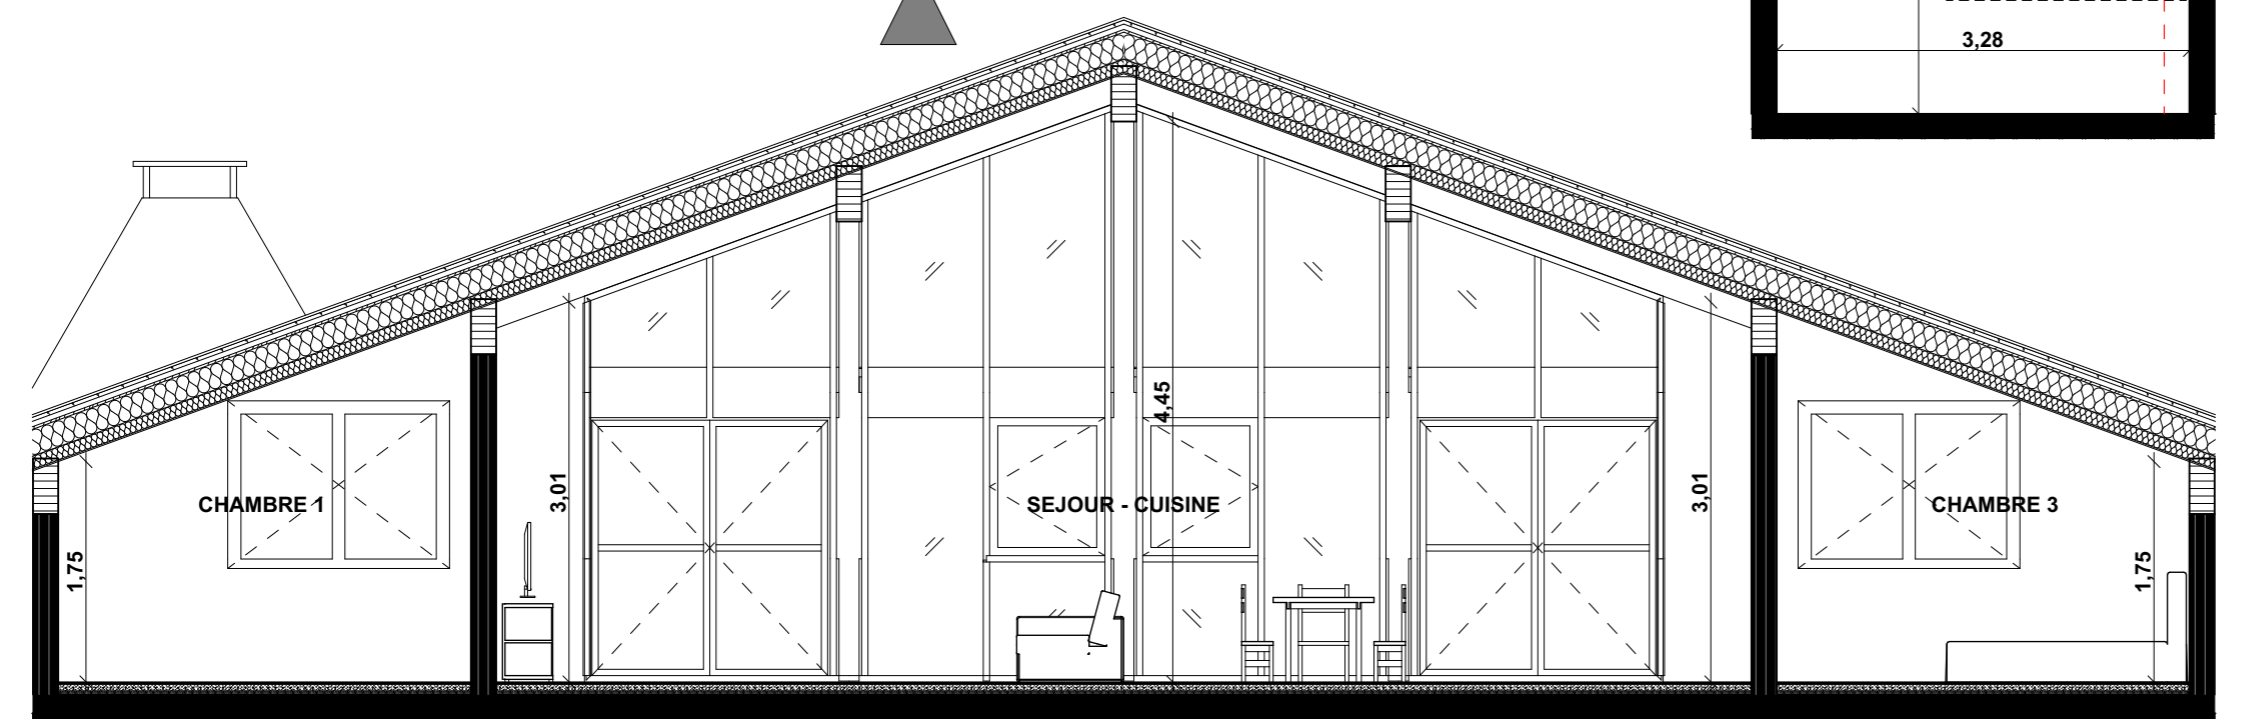

PLAN COMBLES

COUPE CC

Les Chalets du Pré Vert
ABONDANCE

Bâtiment A

Niveau COMBLES	Type T4	Logement A 401
-------------------	------------	-------------------

Surface habitable

Séjour - Cuisine	38,03 m ²
Chambre 1	11,19 m ²
Chambre 2 + pl	10,01 m ²
Chambre 3 + pl	11,15 m ²
Bains 1	5,75 m ²
Bains 2	3,44 m ²
WC	1,19 m ²
Entrée + pl	4,08 m ²
Dégagement	3,83 m ²

Modifié le 14/12/2023

TOTAL	88,67 m²
--------------	----------------------------

Terrasse	22,00 m ²
----------	----------------------