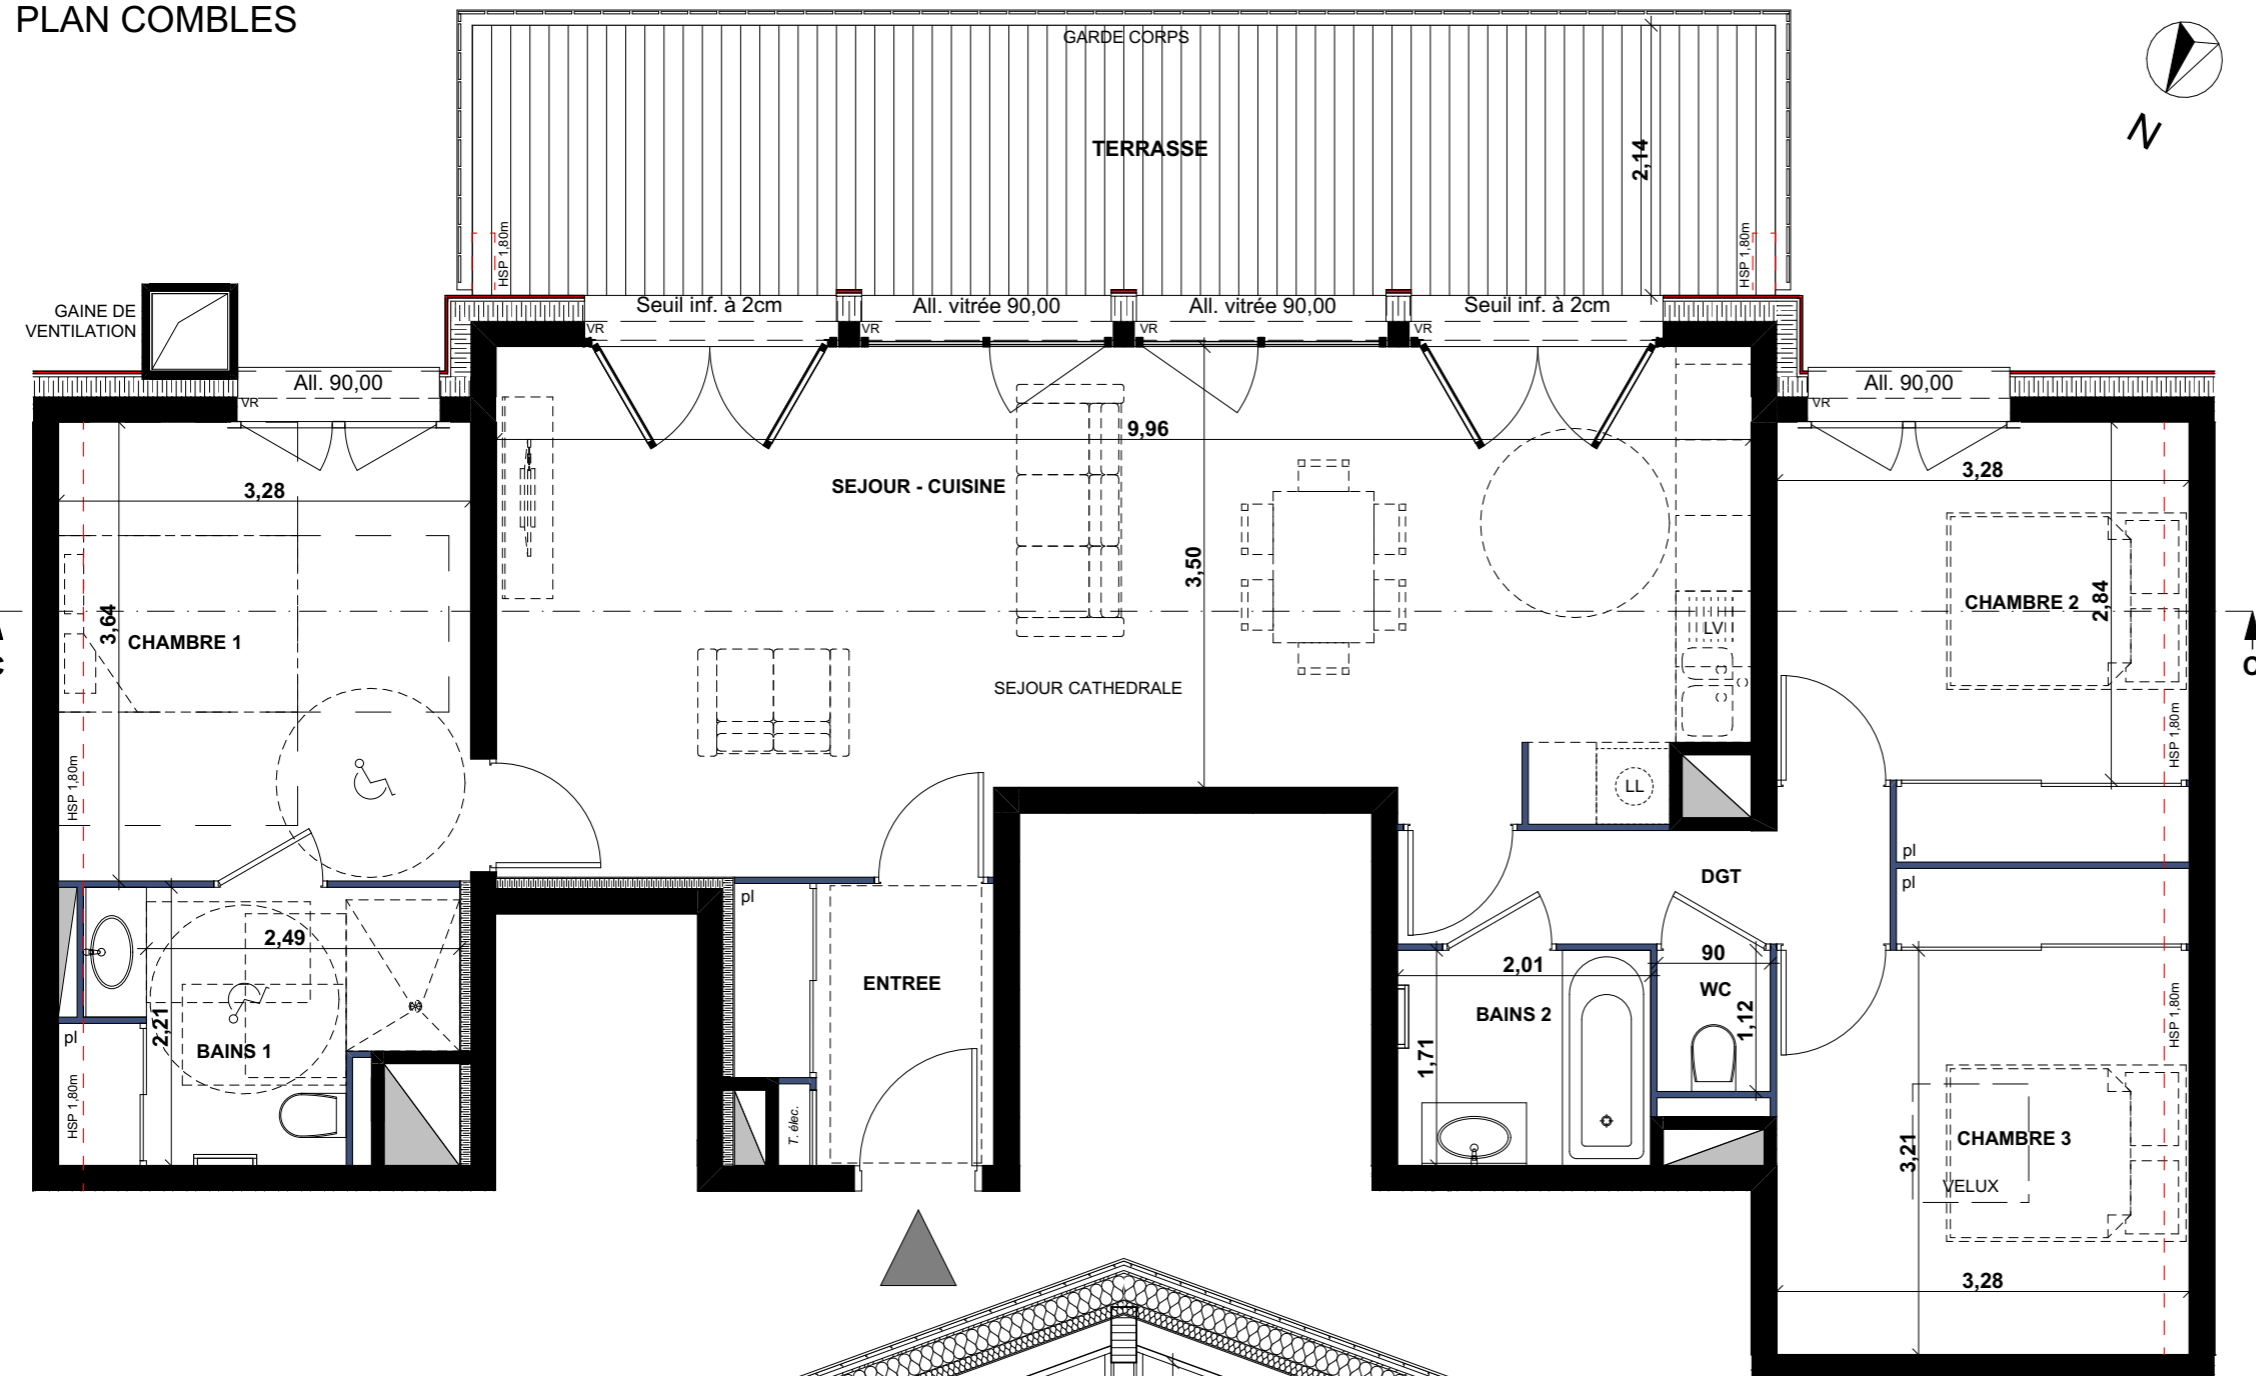

PLAN COMBLES

COUPE CC

Les Chalets du Pré Vert
ABONDANCE

Bâtiment A

Niveau COMBLES	Type T4	Logement A 401
-------------------	------------	-------------------

Surface habitable

Séjour - Cuisine	38,03 m ²
Chambre 1	11,19 m ²
Chambre 2 + pl	10,01 m ²
Chambre 3 + pl	11,15 m ²
Bains 1	5,75 m ²
Bains 2	3,44 m ²
WC	1,19 m ²
Entrée + pl	4,08 m ²
Dégagement	3,83 m ²

Modifié le 14/12/2023

TOTAL	88,67 m²
--------------	----------------------------

Terrasse	22,00 m ²
----------	----------------------