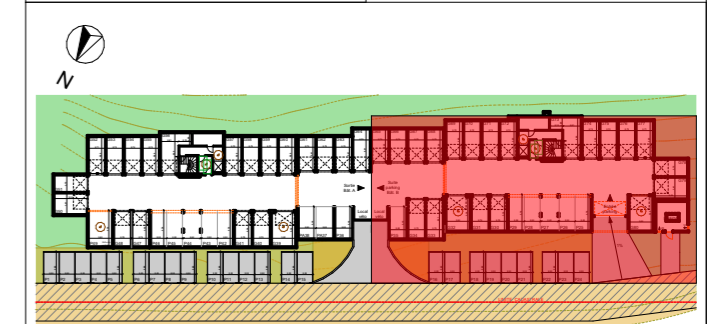

Les Chalets du Pré Vert ABONDANCE

Parking

Niveau	Zoom
RDC Inférieur	Bâtiment A

Dénomination

P : Parking (extérieur ou intérieur)
G : Garage (fermé)
PA: Place en autopartage

Quantité

Parking extérieur	9 places
Parking intérieur	6 places
Garage intérieur	21 places
Place autopartage	0 place

TOTAL 36 places

Modifié le 14/12/2023