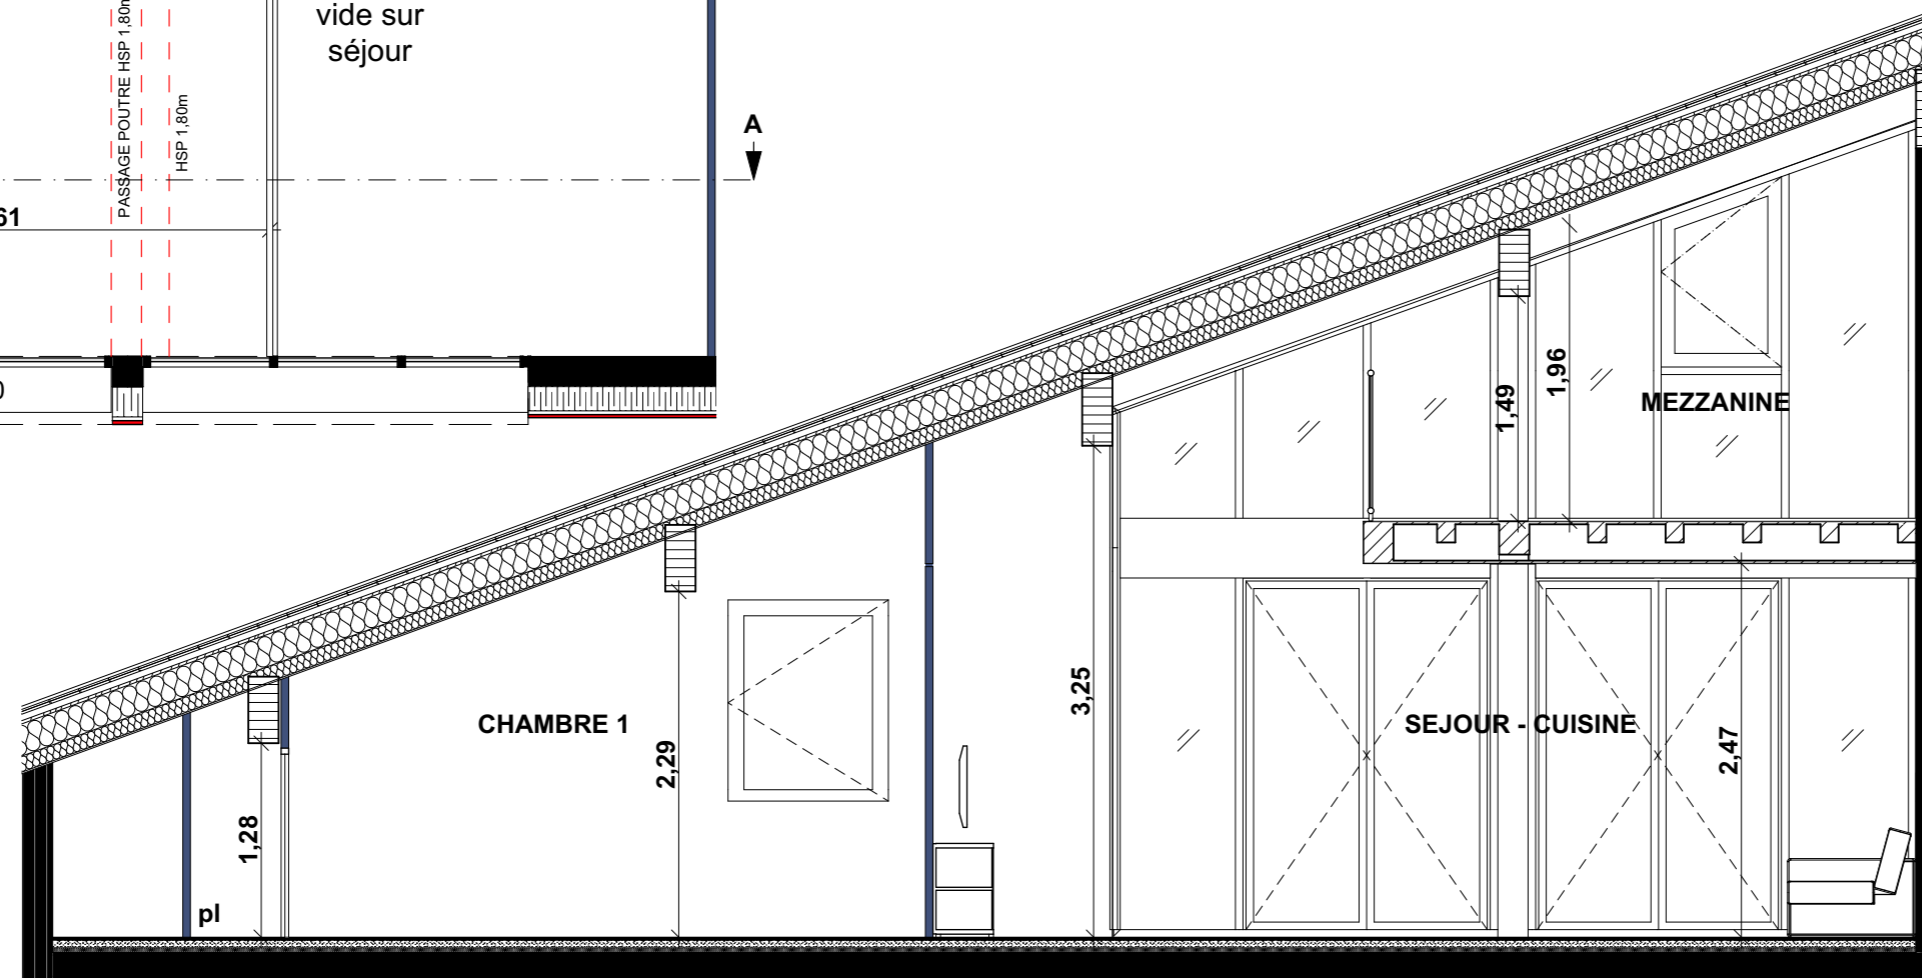

PLAN COMBLES

COUPE AA

Les Chalets du Pré Vert
ABONDANCE

Bâtiment A

Niveau	Type	Logement
COMBLES	T4 Duplex	A 303

Surface habitable

Total niveau inférieur	61,88 m ²
Mezzanine	10,00 m ²
Chambre 2 + pl	9,21 m ²
Salle d'eau	3,39 m ²

TOTAL 84,48 m²

Terrasse niveau inférieur 14,22 m²