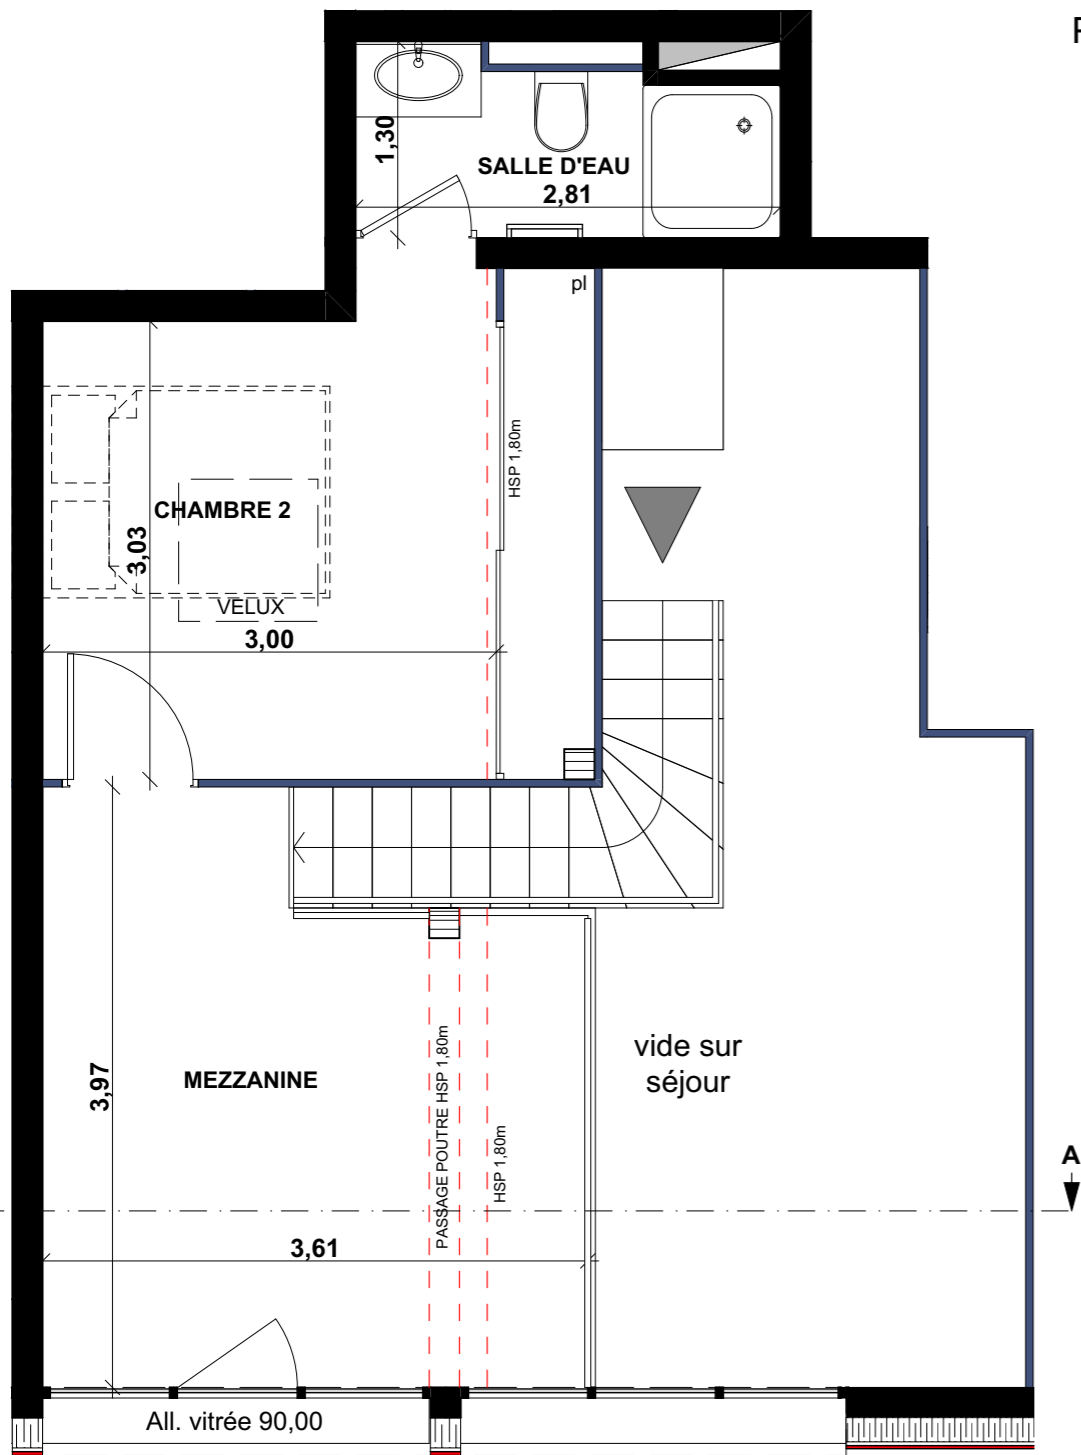

PLAN COMBLES

COUPE AA

Les Chalets du Pré Vert
ABONDANCE

Bâtiment A

Niveau	Type	Logement
COMBLES	T4 Duplex	A 303

Surface habitable

Total niveau inférieur	61,88 m ²
Mezzanine	10,00 m ²
Chambre 2 + pl	9,21 m ²
Salle d'eau	3,39 m ²

TOTAL 84,48 m²

Terrasse niveau inférieur 14,22 m²