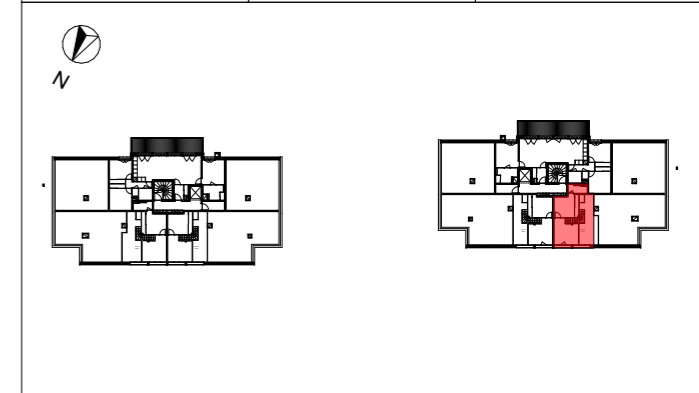

PLAN COMBLES

COUPE AA

Les Chalets du Pré Vert
ABONDANCE

Bâtiment A

Niveau	Type	Logement
COMBLES	T4 Duplex	A 303

Surface habitable

Total niveau inférieur	61,88 m ²
Mezzanine	10,00 m ²
Chambre 2 + pl	9,21 m ²
Salle d'eau	3,39 m ²

TOTAL 84,48 m²

Terrasse niveau inférieur 14,22 m²