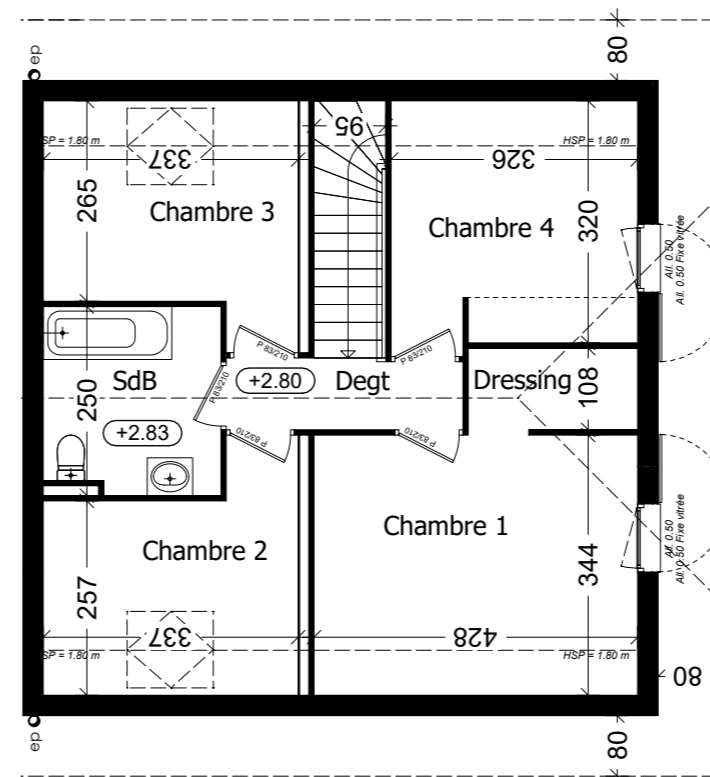

	Surface utile	SHAB
Séjour-Cuisine		39.23 m ²
Wc		3.85 m ²
Total Rez de jardin		43.08 m²

SURFACES ETAGE

	Surface utile	SHAB
Chambre 1	14.72 m ²	12.18 m ²
Dressing	2.42 m ²	
Chambre 2	9.49 m ²	7.48 m ²
Chambre 3	9.58 m ²	7.57 m ²
Chambre 4	10.56 m ²	8.62 m ²
Degt	2.92 m ²	
SdB	5.78 m ²	
Total Etage	55.47 m²	35.85 m²

SURFACE HABITABLE	78.93 m²
SURFACE UTILE	98.55 m²

SURFACES ANNEXES

	Surface
Garage	17.48 m ²
Terrasse	17.20 m ²
Surface terrain	730.00 m ²

Rez de jardin

Etage

Nota : Des modifications sont susceptibles d'être apportées à ce plan en fonction des nécessités techniques, administratives et/ou réglementaires.
Les surfaces, côtes, niveaux intérieurs et extérieurs, les retombées de poutre, faux-plafonds, gaines, équipements sanitaires et formats des carrelages sont figurés à titre indicatif.
Les appareils ménagers, le mobilier et les végétaux ne sont pas fournis. La surface de chaque pièce est calculée avec son éventuel placard

Echelle graphique :