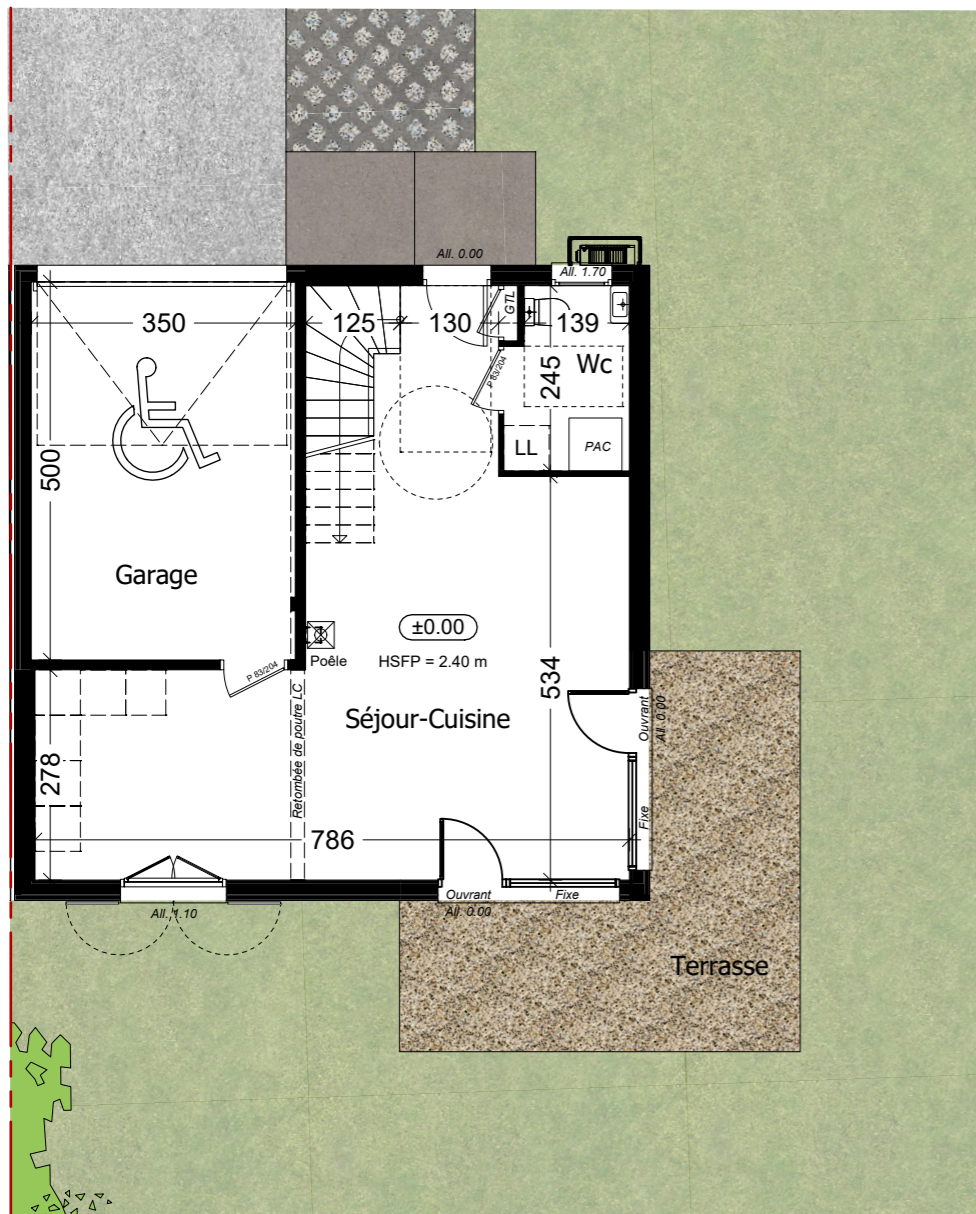

	Surface utile	SHAB
Séjour-Cuisine		39.23 m ²
Wc		3.85 m ²
Total Rez de jardin		43.08 m²

SURFACES ETAGE

	Surface utile	SHAB
Chambre 1	14.72 m ²	12.18 m ²
Dressing	2.42 m ²	
Chambre 2	9.49 m ²	7.48 m ²
Chambre 3	9.58 m ²	7.57 m ²
Chambre 4	10.56 m ²	8.62 m ²
Degt	2.92 m ²	
SdB	5.78 m ²	
Total Etage	55.47 m²	35.85 m²

SURFACE HABITABLE	78.93 m²
SURFACE UTILE	98.55 m²

SURFACES ANNEXES

	Surface
Garage	17.48 m ²
Terrasse	17.20 m ²
Surface terrain	730.00 m ²

Rez de jardin

Etage

Nota : Des modifications sont susceptibles d'être apportées à ce plan en fonction des nécessités techniques, administratives et/ou réglementaires.
Les surfaces, côtes, niveaux intérieurs et extérieurs, les retombées de poutre, faux-plafonds, gaines, équipements sanitaires et formats des carrelages sont figurés à titre indicatif.
Les appareils ménagers, le mobilier et les végétaux ne sont pas fournis. La surface de chaque pièce est calculée avec son éventuel placard