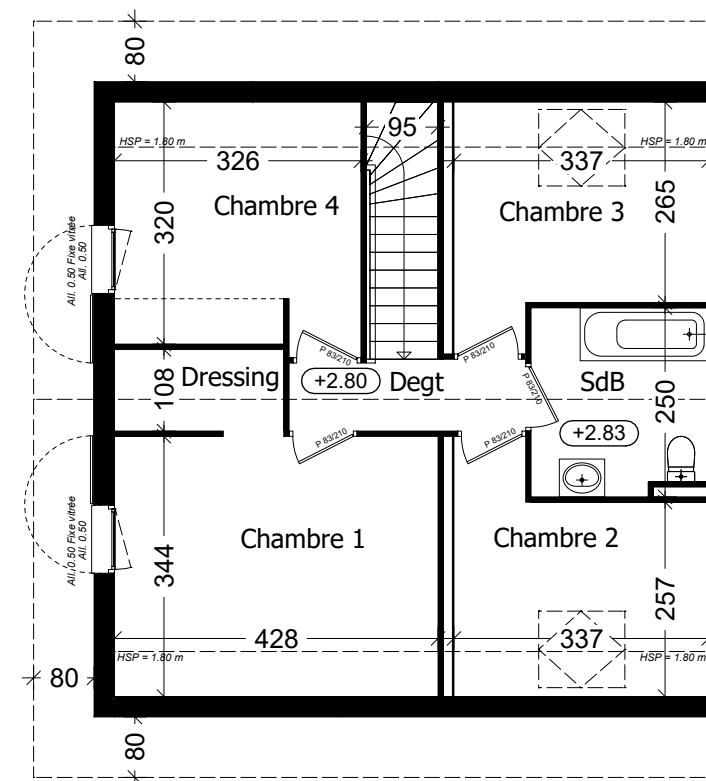

	Surface utile	SHAB
Séjour-Cuisine		39.16 m ²
Wc		3.85 m ²
Stockage		17.48 m ²
Total Rez de jardin		60.49 m²

SURFACES ETAGE

	Surface utile	SHAB
Chambre 1	14.72 m ²	12.18 m ²
Dressing	2.42 m ²	
Chambre 2	9.49 m ²	7.48 m ²
Chambre 3	9.58 m ²	7.57 m ²
Chambre 4	10.56 m ²	8.62 m ²
Degt	2.92 m ²	
SdB	5.78 m ²	
Total Etage	55.47 m²	35.85 m²

SURFACE HABITABLE	96.41 m²
SURFACE UTILE	116.03 m²

SURFACES ANNEXES

	Surface
Terrasse	17.20 m ²
Surface terrain	530.00 m ²

Rez de jardin

Etage

Nota : Des modifications sont susceptibles d'être apportées à ce plan en fonction des nécessités techniques, administratives et/ou réglementaires.
Les surfaces, côtes, niveaux intérieurs et extérieurs, les retombées de poutre, faux-plafonds, gaines, équipements sanitaires et formats des carrelages sont figurés à titre indicatif.
Les appareils ménagers, le mobilier et les végétaux ne sont pas fournis. La surface de chaque pièce est calculée avec son éventuel placard

Echelle graphique :