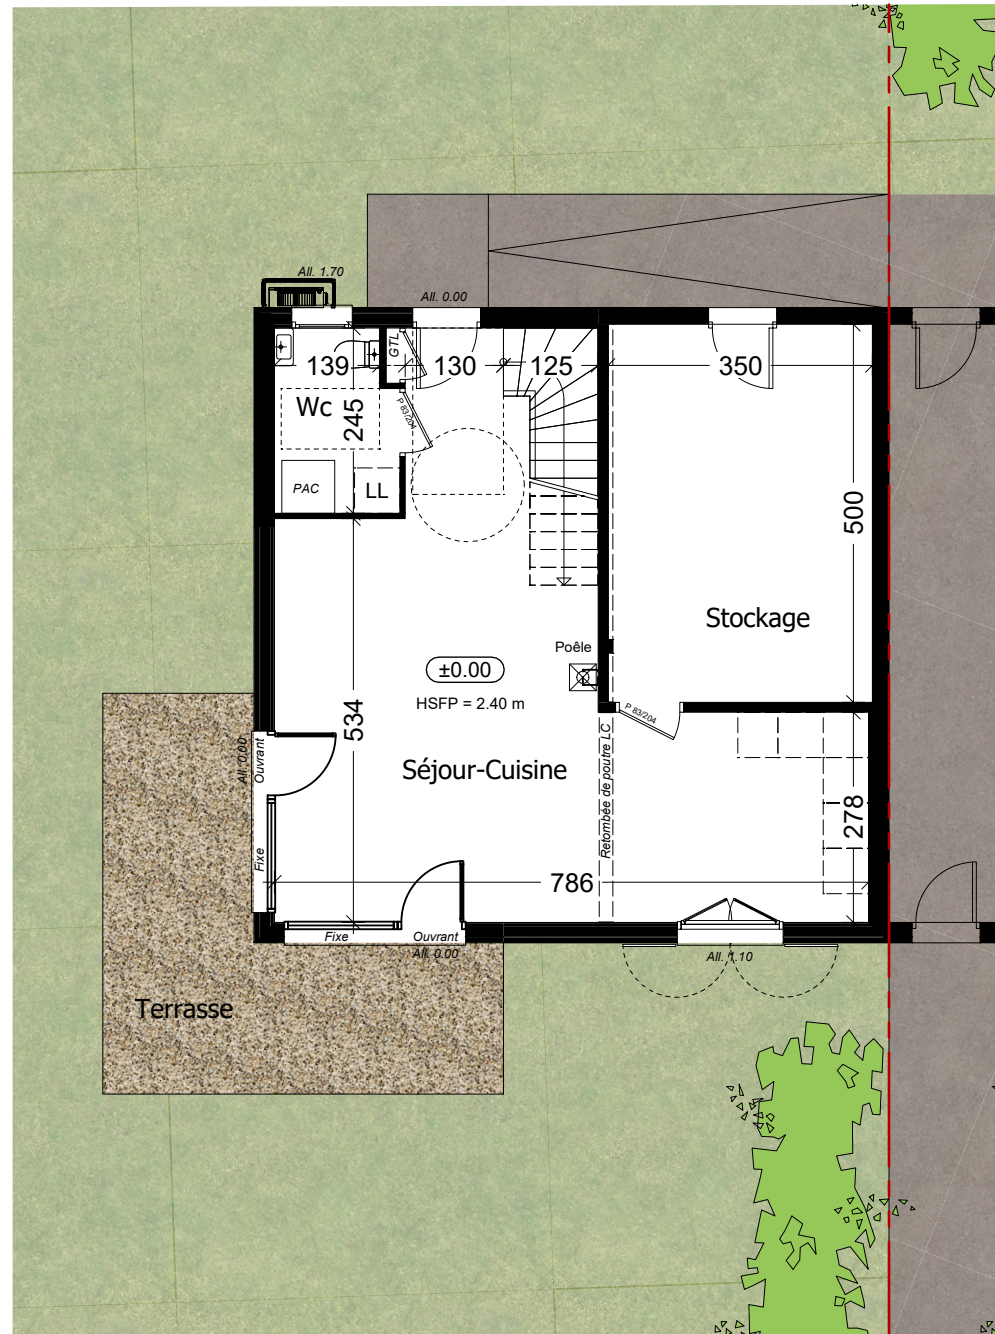

	Surface utile	SHAB
Séjour-Cuisine		39.16 m ²
Wc		3.85 m ²
Stockage		17.48 m ²
Total Rez de jardin		60.49 m²

SURFACES ETAGE

	Surface utile	SHAB
Chambre 1	14.72 m ²	12.18 m ²
Dressing	2.42 m ²	
Chambre 2	9.49 m ²	7.48 m ²
Chambre 3	9.58 m ²	7.57 m ²
Chambre 4	10.56 m ²	8.62 m ²
Degt	2.92 m ²	
SdB	5.78 m ²	
Total Etage	55.47 m²	35.85 m²

SURFACE HABITABLE	96.41 m²
SURFACE UTILE	116.03 m²

SURFACES ANNEXES

	Surface
Terrasse	17.20 m ²
Surface terrain	530.00 m ²

Rez de jardin

Etage

Nota : Des modifications sont susceptibles d'être apportées à ce plan en fonction des nécessités techniques, administratives et/ou réglementaires.
Les surfaces, côtes, niveaux intérieurs et extérieurs, les retombées de poutre, faux-plafonds, gaines, équipements sanitaires et formats des carrelages sont figurés à titre indicatif.
Les appareils ménagers, le mobilier et les végétaux ne sont pas fournis. La surface de chaque pièce est calculée avec son éventuel placard