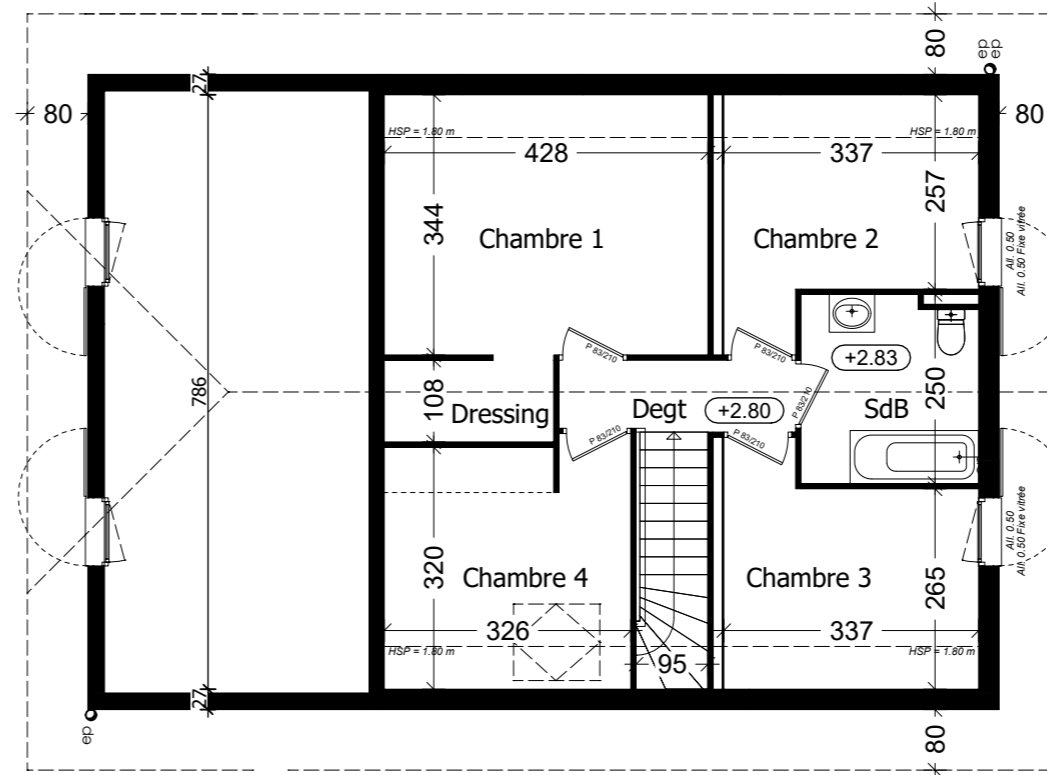

	Surface utile	SHAB
Séjour-Cuisine		57.01 m ²
Wc		3.90 m ²
Total Rez de jardin		60.91 m²

SURFACES ETAGE

	Surface utile	SHAB
Chambre 1	14.72 m ²	12.31 m ²
Dressing	2.42 m ²	
Chambre 2	9.49 m ²	7.58 m ²
Chambre 3	9.58 m ²	7.67 m ²
Chambre 4	10.56 m ²	8.72 m ²
Degt	2.92 m ²	
SdB	5.78 m ²	
Total Etage	55.47 m²	36.28 m²

SURFACE HABITABLE	97.19 m²
SURFACE UTILE	116.38 m²

SURFACES ANNEXES

	Surface
Garage	27.84 m ²
Terrasse	17.20 m ²
Surface terrain	368.00 m ²

Rez de jardin

Etage

Nota : Des modifications sont susceptibles d'être apportées à ce plan en fonction des nécessités techniques, administratives et/ou réglementaires.
Les surfaces, côtes, niveaux intérieurs et extérieurs, les retombées de poutre, faux-plafonds, gaines, équipements sanitaires et formats des carrelages sont figurés à titre indicatif.
Les appareils ménagers, le mobilier et les végétaux ne sont pas fournis. La surface de chaque pièce est calculée avec son éventuel placard

Echelle graphique :