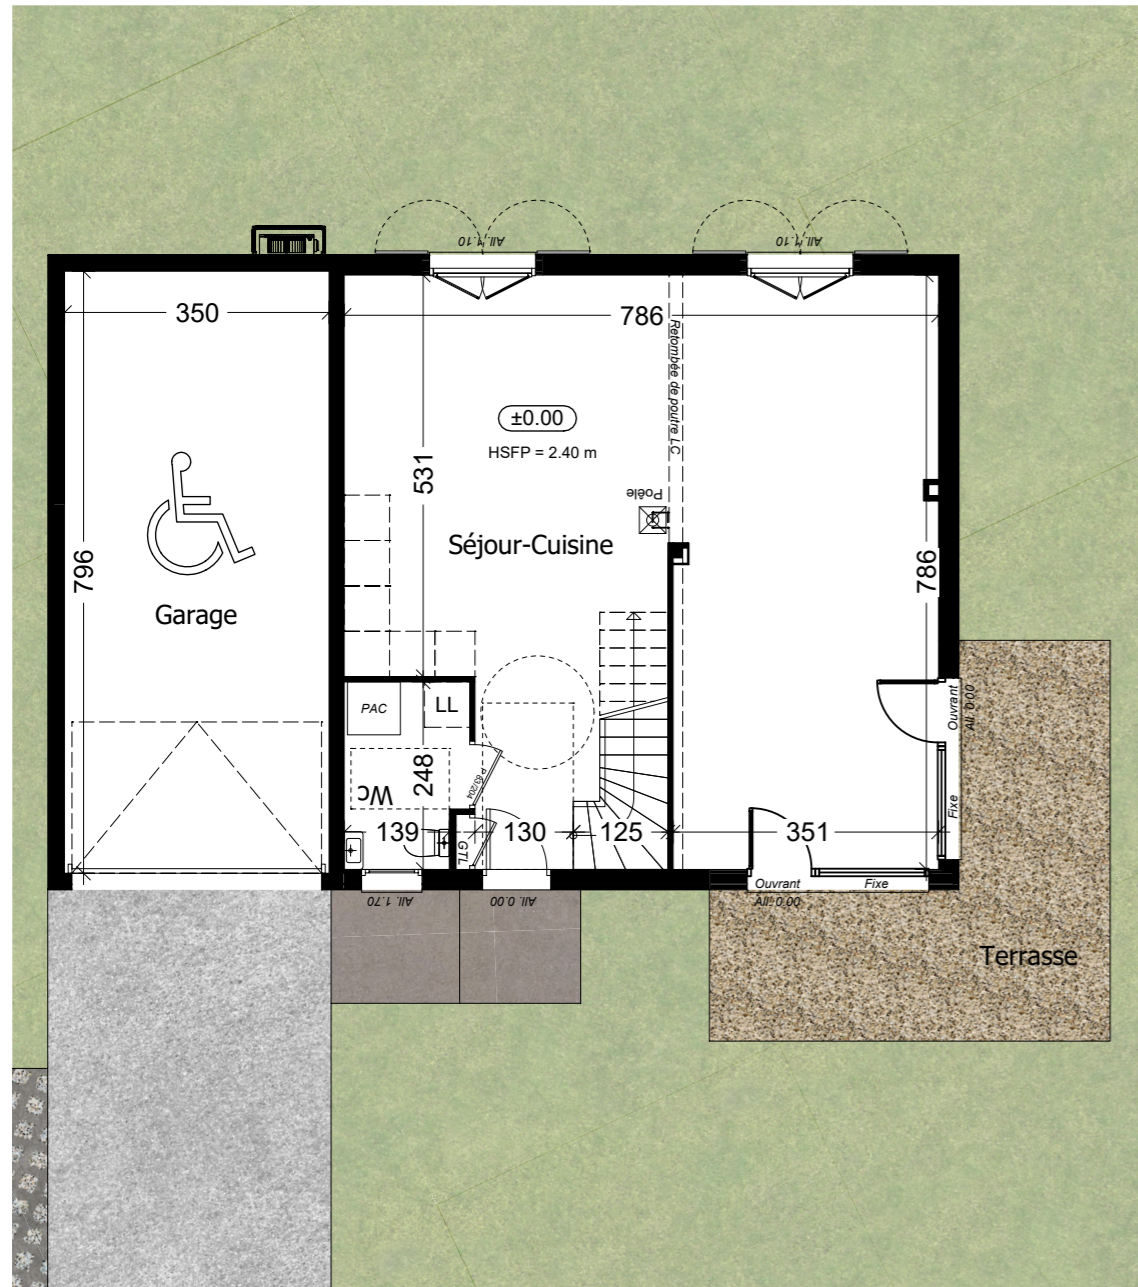

	Surface utile	SHAB
Séjour-Cuisine		57.01 m ²
Wc		3.90 m ²
Total Rez de jardin		60.91 m²

SURFACES ETAGE

	Surface utile	SHAB
Chambre 1	14.72 m ²	12.31 m ²
Dressing	2.42 m ²	
Chambre 2	9.49 m ²	7.58 m ²
Chambre 3	9.58 m ²	7.67 m ²
Chambre 4	10.56 m ²	8.72 m ²
Degt	2.92 m ²	
SdB	5.78 m ²	
Total Etage	55.47 m²	36.28 m²

SURFACE HABITABLE	97.19 m²
SURFACE UTILE	116.38 m²

SURFACES ANNEXES

	Surface
Garage	27.84 m ²
Terrasse	17.20 m ²
Surface terrain	368.00 m ²

Rez de jardin

Etage

Nota : Des modifications sont susceptibles d'être apportées à ce plan en fonction des nécessités techniques, administratives et/ou réglementaires.
Les surfaces, côtes, niveaux intérieurs et extérieurs, les retombées de poutre, faux-plafonds, gaines, équipements sanitaires et formats des carrelages sont figurés à titre indicatif.
Les appareils ménagers, le mobilier et les végétaux ne sont pas fournis. La surface de chaque pièce est calculée avec son éventuel placard