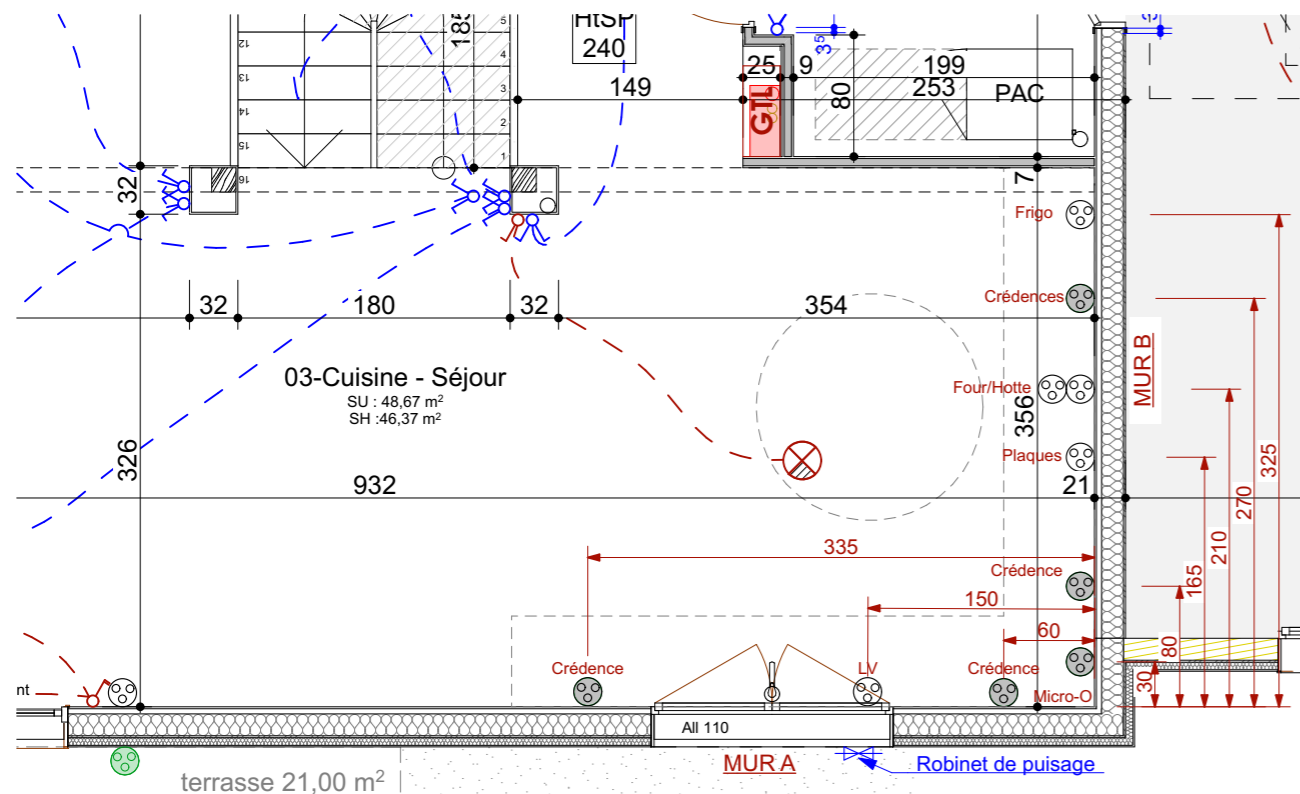

Modèle ELEGANCE 124

16, Chemin du Treige

SEYNOD - 74

LOT ... - PLAN CUISINE

- Applique Simple Allumage
- Plafonnier Simple Allumage
- Applique Va et Vient
- Plafonnier Va et Vient
- Sonnette
- Prise étanche

- Prise
- Prise en hauteur
- Prise 20A+T
- Prise Télé
- Prise RJ45
- Radiateur
- Convecteur

- Déflecteur de fumée

Echelle : 1:50

VUE EN PLAN

ÉLÉVATION MUR A

ÉLÉVATION MUR B