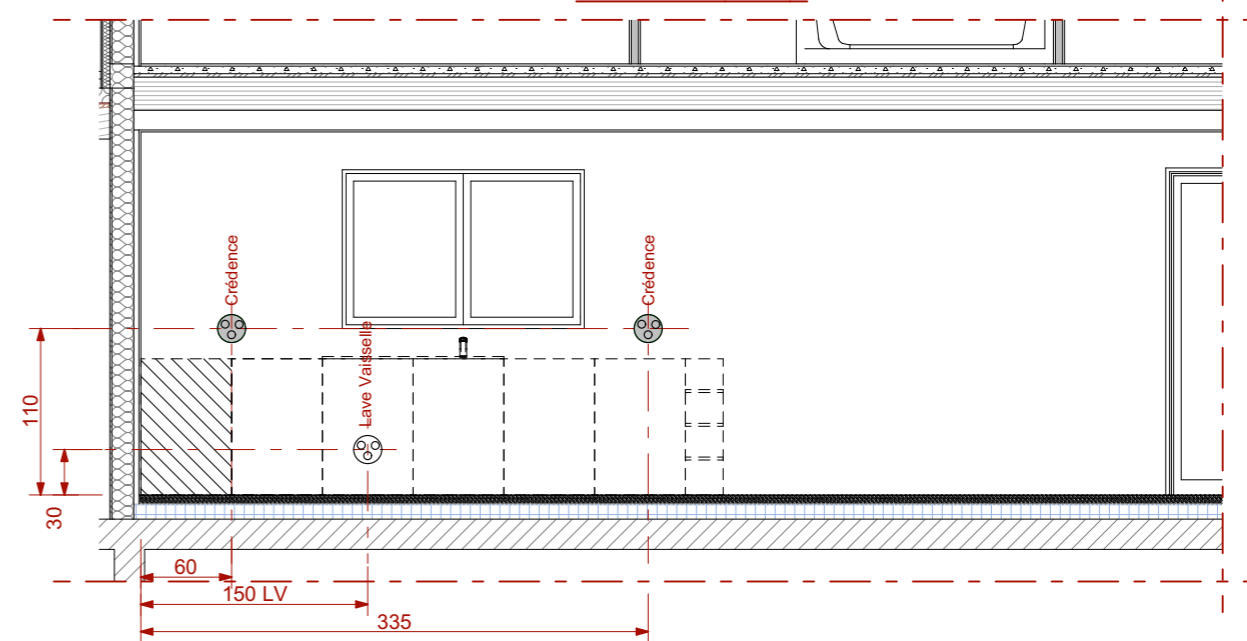

Modèle ELEGANCE 124

16, Chemin du Treige

SEYNOD - 74

LOT ... - PLAN CUISINE

- Applique Simple Allumage
- Plafonnier Simple Allumage
- Applique Va et Vient
- Plafonnier Va et Vient
- Sonnette
- Prise étanche

- Prise
- Prise en hauteur
- Prise 20A+T
- Prise Télé
- Prise RJ45
- Radiateur
- Convecteur

- Déflecteur de fumée

Echelle : 1:50

VUE EN PLAN

ÉLÉVATION MUR A

ÉLÉVATION MUR B