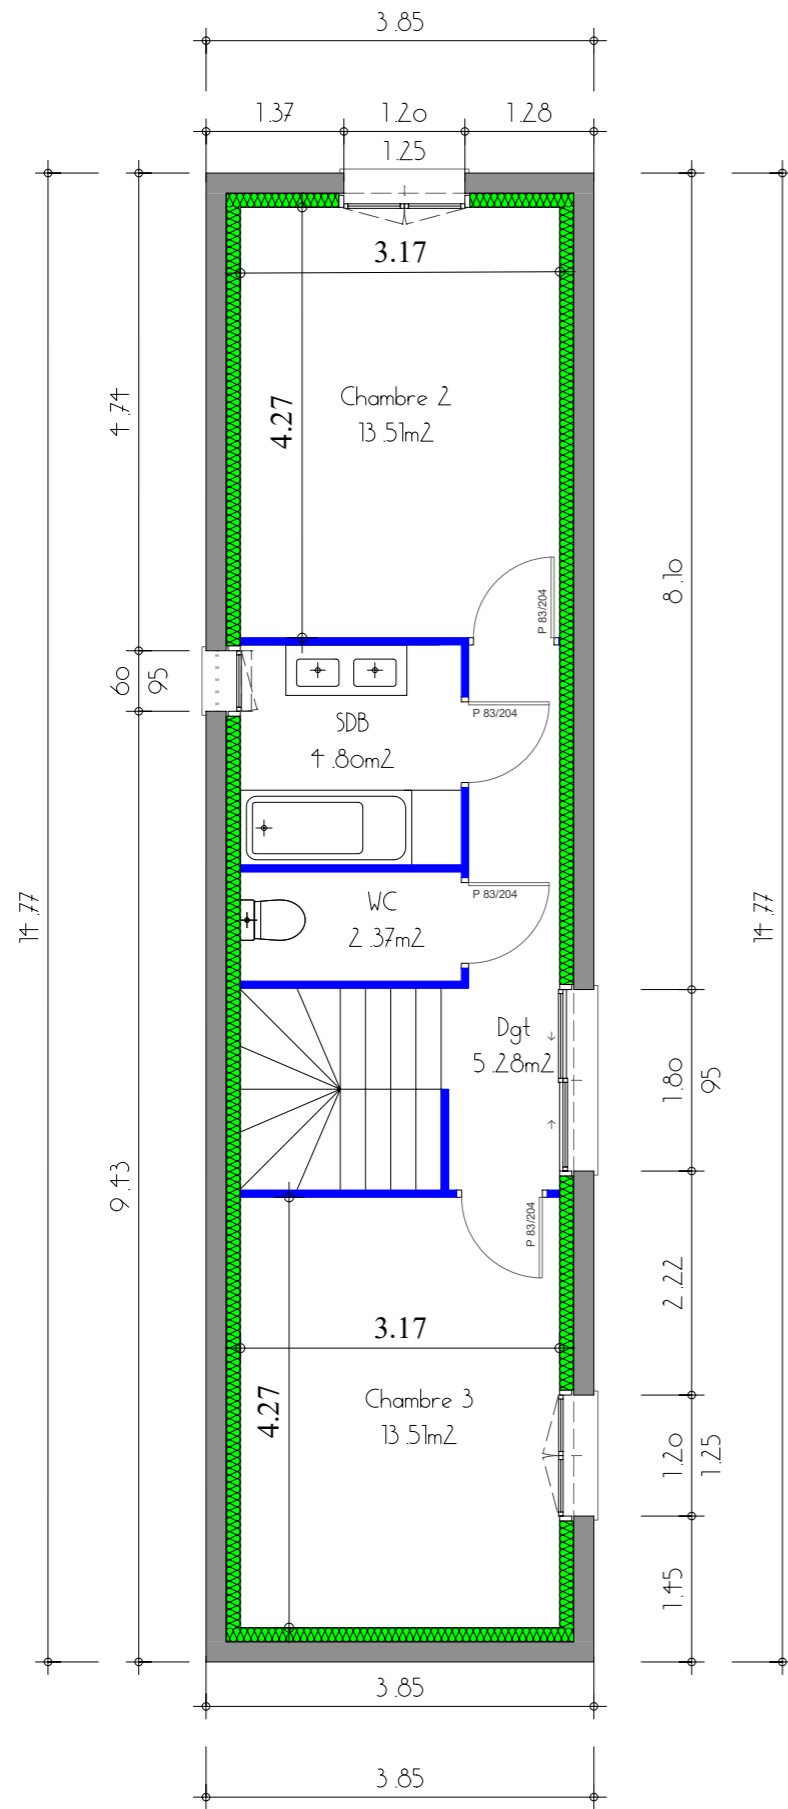

ETAGE

Surface Habitable 117m²

RDC