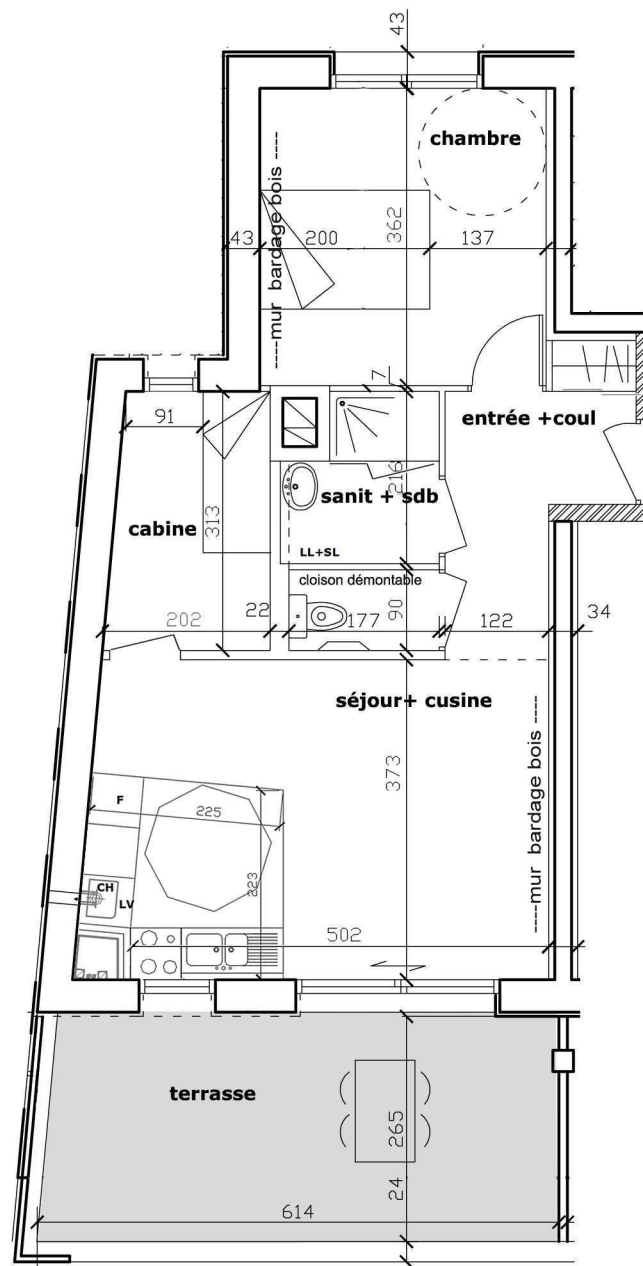

# Logement - R+1 - T2 + cabine

LOT 1

LOT 1 - type 2+c	
entrée + coul.	5.8m2
séjour + cuis.	20.0m2
chambre 1	12.0m2
cabine	5.8m2
sdb	3.2m2
w.c.	1.6m2
<b>48.4m2</b>	
+ terrasse	15.5m2

MAITRE D'OEUVRE D'EXECUTION : JML MONT-BLANC - 74 330 POISY  
 MAITRE D'OUVRAGE : SARL LEOPOLD MAISSIN - 29 490 GUIPAVAS  
 + FIVE IMMOBILIER - 29 490 GUIPAVAS