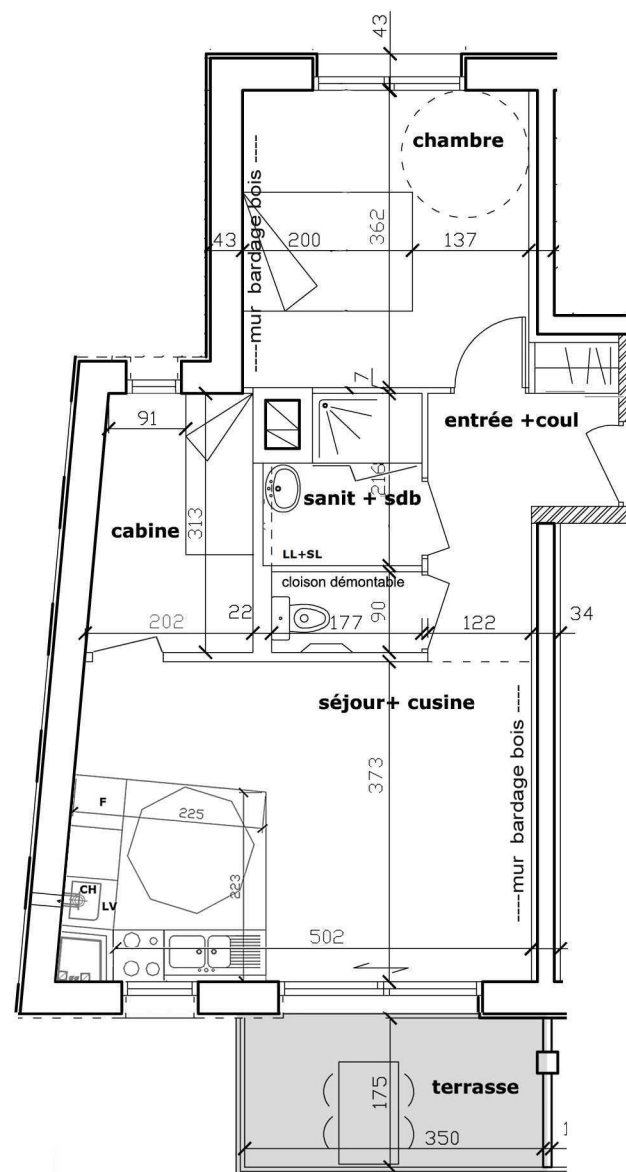

Logement - R+2 - T2 + cabine

LOT 4

LOT 4 - type 2+c	
entrée + coul.	5.8m ²
séjour + cuis.	20.0m ²
chambre 1	12.0m ²
cabine	5.8m ²
sdb	3.2m ²
w.c.	1.6m ²
48.4m²	
+ terrasse 6m ²	

(page 10)

12 - 12-2019

MAITRE D'OEUVRE D'EXECUTION : JML MONT-BLANC - 74 330 POISY
 MAITRE D'OUVRAGE : SARL LEOPOLD MAISSIN - 29 490 GUIPAVAS
 + FIVE IMMOBILIER - 29 490 GUIPAVAS