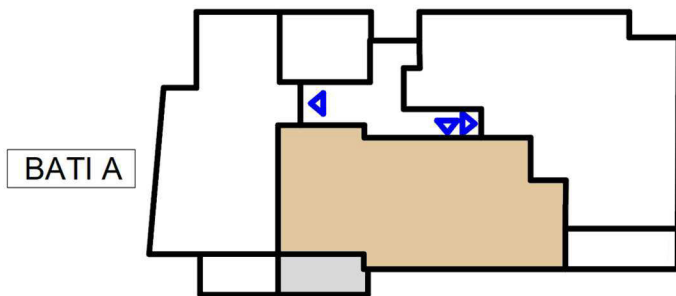

Logement - R+2 - T3 + cabine

LOT 5

LOT 5 - type 3+c	
entrée + coul.	7.5m2
séjour + cuis.	24.3m2
chambre 1	9.0m2
chambre 2	11.6m2
cabine	4.0m2
w.c.	2.6m2
sdb	4.0m2
63.0m2	

+ terrasse 6.5m2

MAITRE D'OEUVRE D'EXECUTION : JML MONT-BLANC - 74 330 POISY
 MAITRE D'OUVRAGE : SARL LEOPOLD MAISSIN - 29 490 GUIPAVAS
 + FIVE IMMOBILIER - 29 490 GUIPAVAS

(page 11) 20 - 04 - 2024
RESIDENCE «Le refuge des cascades»
 route de Notre Dame de la Gorge aux Contamines-Monjoie