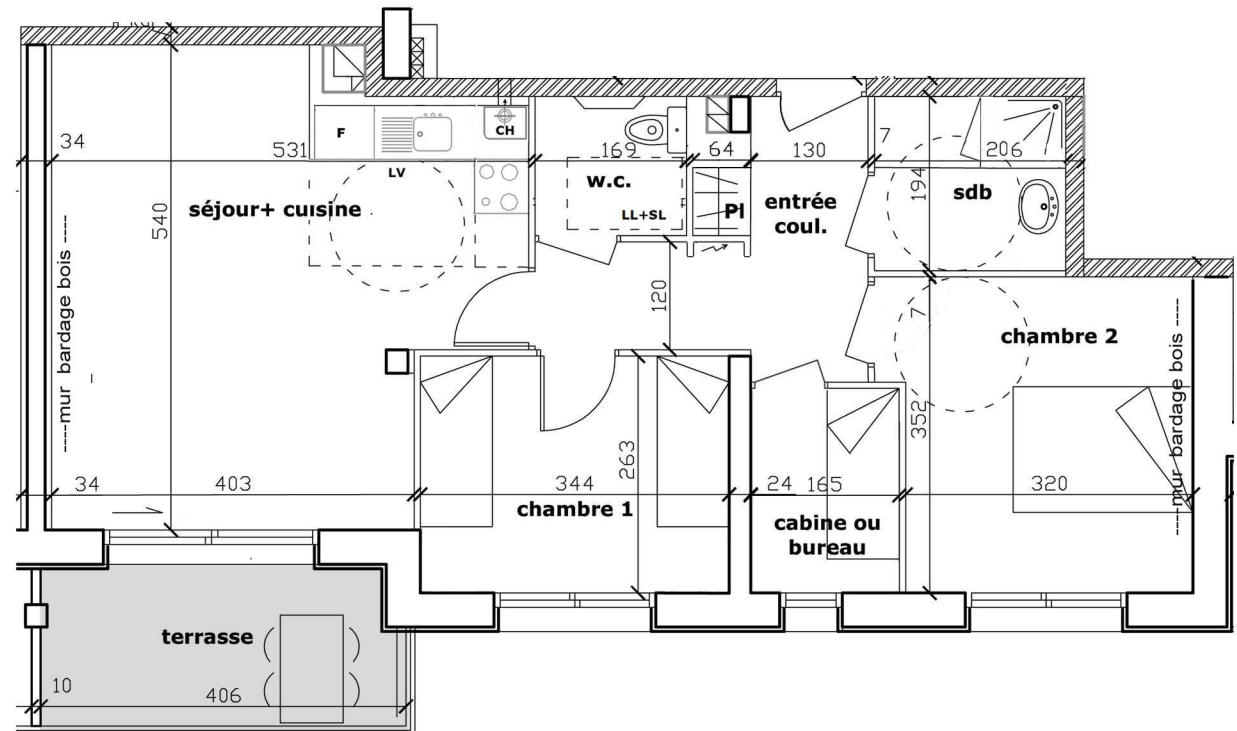

Logement - R+2 - T3 + cabine

LOT 5

LOT 5 - type 3+c	
entrée + coul.	7.5m2
séjour + cuis.	24.3m2
chambre 1	9.0m2
chambre 2	11.6m2
cabine	4.0m2
w.c.	2.6m2
sdb	4.0m2
63.0m2	

+ terrasse 6.5m2

MAITRE D'OEUVRE D'EXECUTION : JML MONT-BLANC - 74 330 POISY
 MAITRE D'OUVRAGE : SARL LEOPOLD MAISSIN - 29 490 GUIPAVAS
 + FIVE IMMOBILIER - 29 490 GUIPAVAS