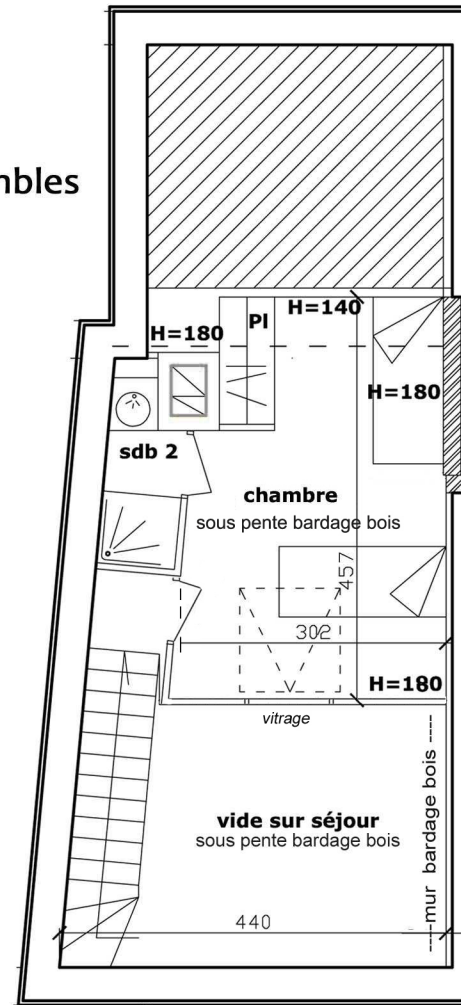

Logement - R+3 - T3 duplex

LOT 7

combles

LOT 7 - type 3	
entrée + coul.	4.7m ²
séjour + cuis.	17.5m ²
chambre 1	12.0m ²
sdb + w.c.	4.4m ²
chambre 2	12.0m ²
(+<180)	(1.4m ²)
sdb 2	1.6m ²
palier	0.8m ²
53.0m²	
+ terrasse	6m ²
+ (surf <180 = 1.4m ²)	