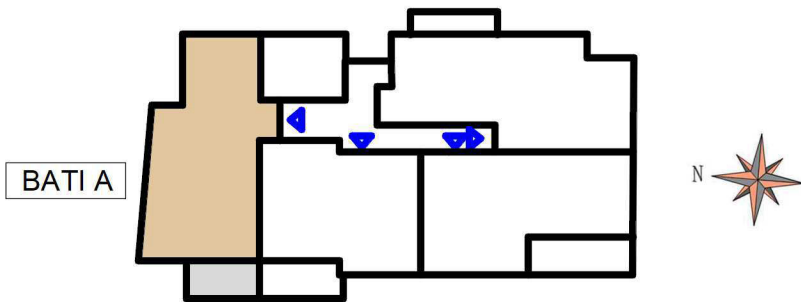

Logement - R+3 - T3 duplex

LOT 7

combles

LOT 7 - type 3	
entrée + coul.	4.7m ²
séjour + cuis.	17.5m ²
chambre 1	12.0m ²
sdb + w.c.	4.4m ²
chambre 2	12.0m ²
(+<180)	(1.4m ²)
sdb 2	1.6m ²
palier	0.8m ²
53.0m²	
+ terrasse	6m ²
+ (surf <180 = 1.4m ²)	