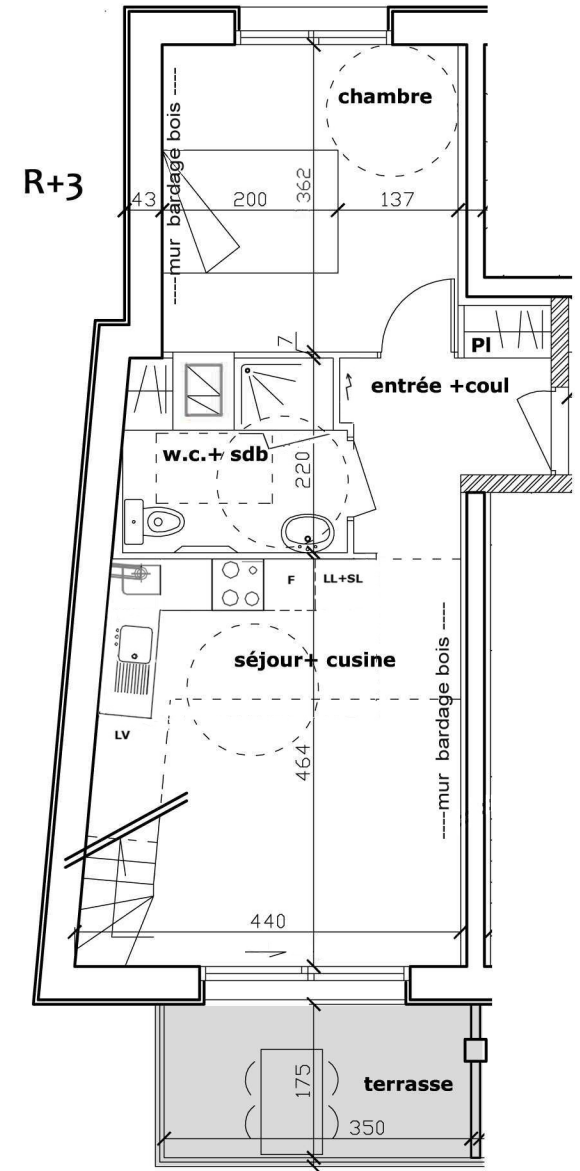

Logement - R+3 - T3 duplex

LOT 7

combles

LOT 7 - type 3	
entrée + coul.	4.7m ²
séjour + cuis.	17.5m ²
chambre 1	12.0m ²
sdb + w.c.	4.4m ²
chambre 2	12.0m ²
(+<180)	(1.4m ²)
sdb 2	1.6m ²
palier	0.8m ²
53.0m²	
+ terrasse	6m ²
+ (surf <180 = 1.4m ²)	