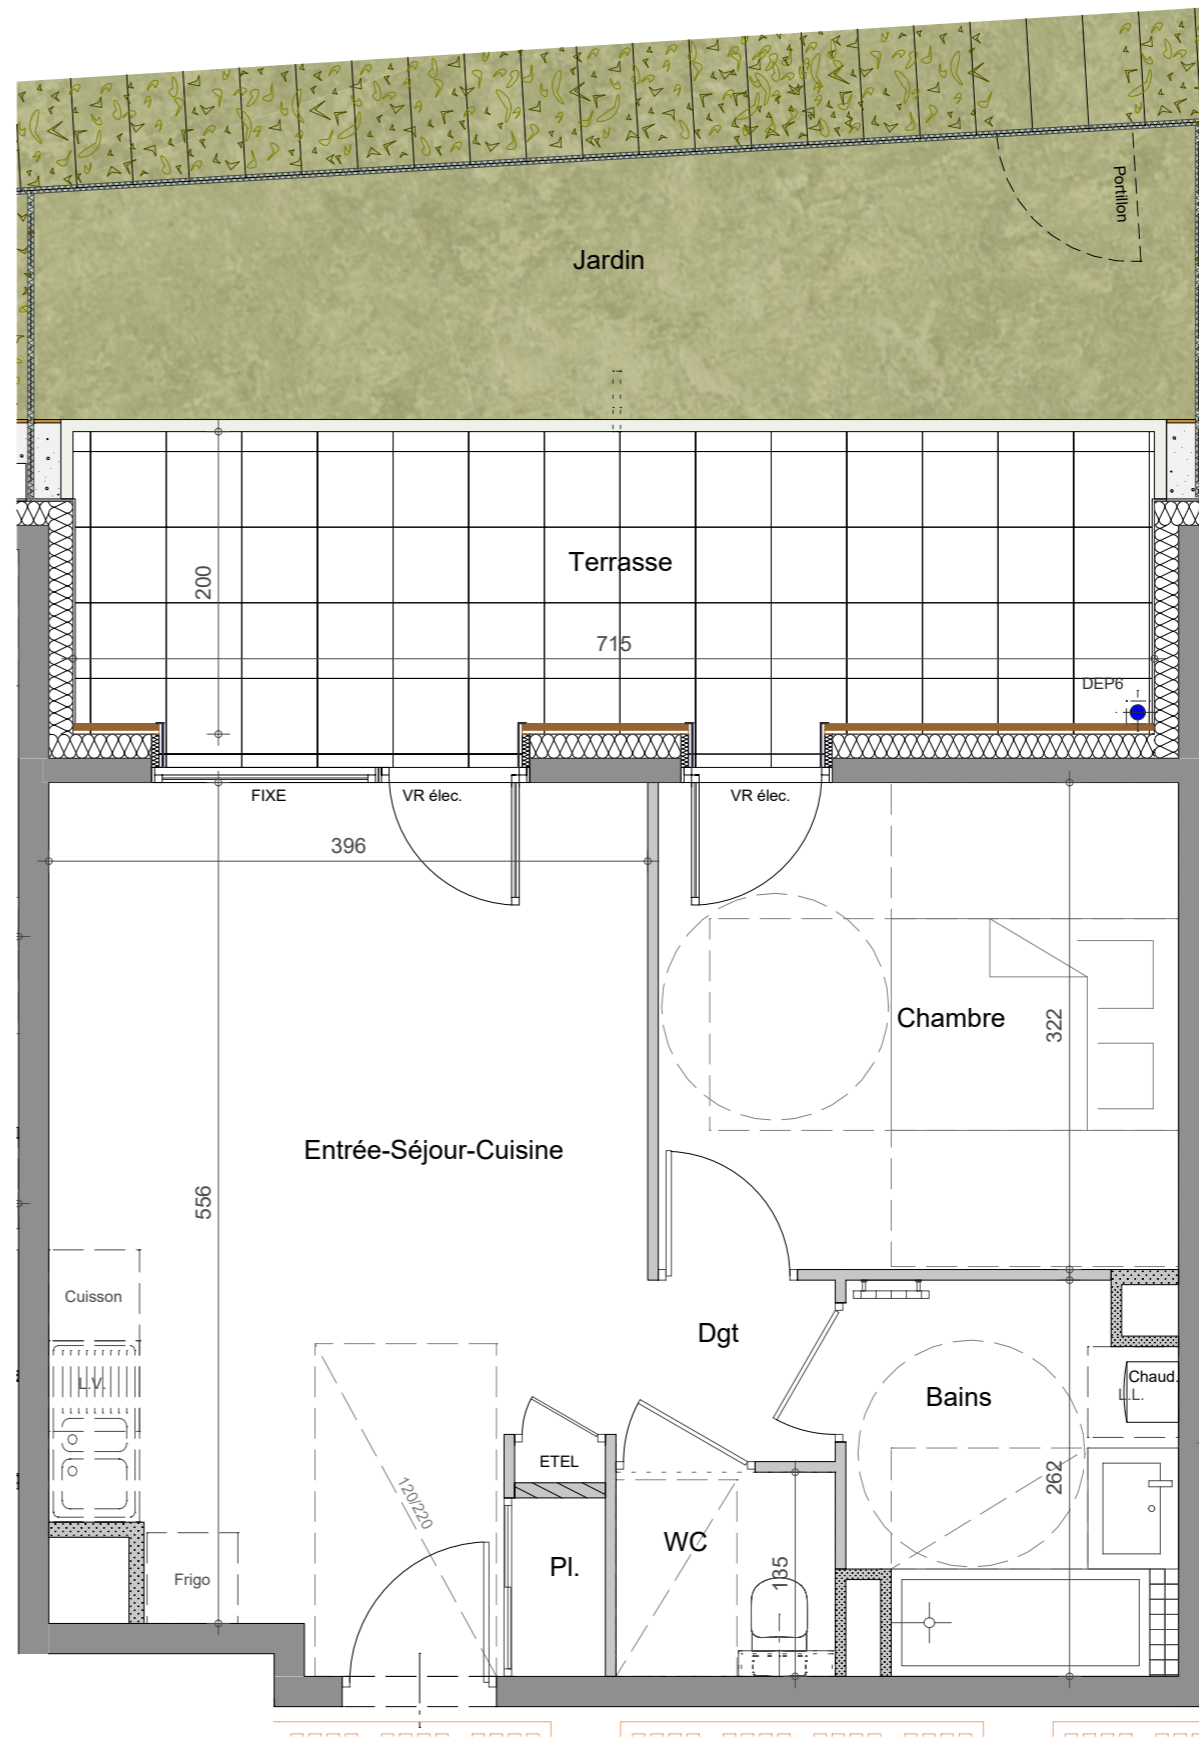

Type	Logement	Niveau	Bâtiment
T2	B004	RDC	B
Entrée-Séjour-Cuisine			21.66 m <sup>2</sup>
Chambre			11.08 m <sup>2</sup>
Bains			5.35 m <sup>2</sup>
WC			1.96 m <sup>2</sup>
Dgt			1.53 m <sup>2</sup>
<b>SURFACE HABITABLE TOTALE</b>			<b>41.58 m<sup>2</sup></b>
Terrasse			14.30 m <sup>2</sup>
Jardin			14.32 m <sup>2</sup>

SURFACES COMPRIS PLACARDS EVENTUELS

Echelle : 0 0.5 1 m 2 m