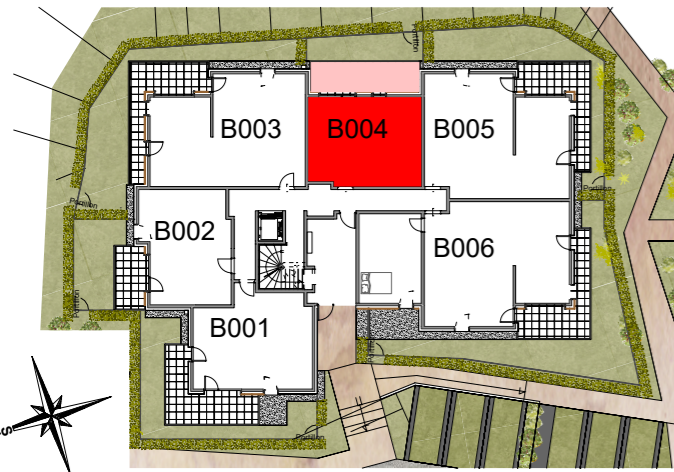

Type	Logement	Niveau	Bâtiment
T2	B004	RDC	B
Entrée-Séjour-Cuisine			21.66 m <sup>2</sup>
Chambre			11.08 m <sup>2</sup>
Bains			5.35 m <sup>2</sup>
WC			1.96 m <sup>2</sup>
Dgt			1.53 m <sup>2</sup>
<b>SURFACE HABITABLE TOTALE</b>			<b>41.58 m<sup>2</sup></b>
Terrasse			14.30 m <sup>2</sup>
Jardin			14.32 m <sup>2</sup>

SURFACES COMPRIS PLACARDS EVENTUELS

Echelle : 0 0.5 1 m 2 m