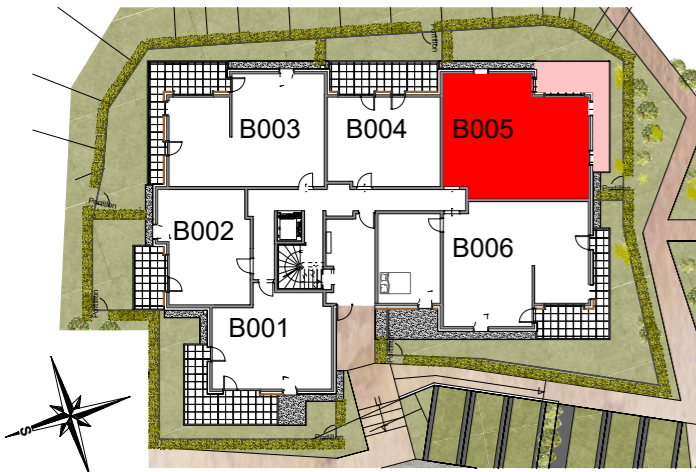

Type	Logement	Niveau	Bâtiment
T3	B005	RDC	B
Entrée			4.83 m <sup>2</sup>
Séjour-Cuisine			29.15 m <sup>2</sup>
Chambre 1			12.72 m <sup>2</sup>
Chambre 2			12.32 m <sup>2</sup>
Bains			4.61 m <sup>2</sup>
WC			2.11 m <sup>2</sup>
Dgt			3.31 m <sup>2</sup>
<b>SURFACE HABITABLE TOTALE</b>			<b>69.05 m<sup>2</sup></b>
Terrasse			14.94 m <sup>2</sup>
Jardin			36.97 m <sup>2</sup>

SURFACES COMPRIS PLACARDS EVENTUELS

Echelle : 0 0.5 1 m 2 m