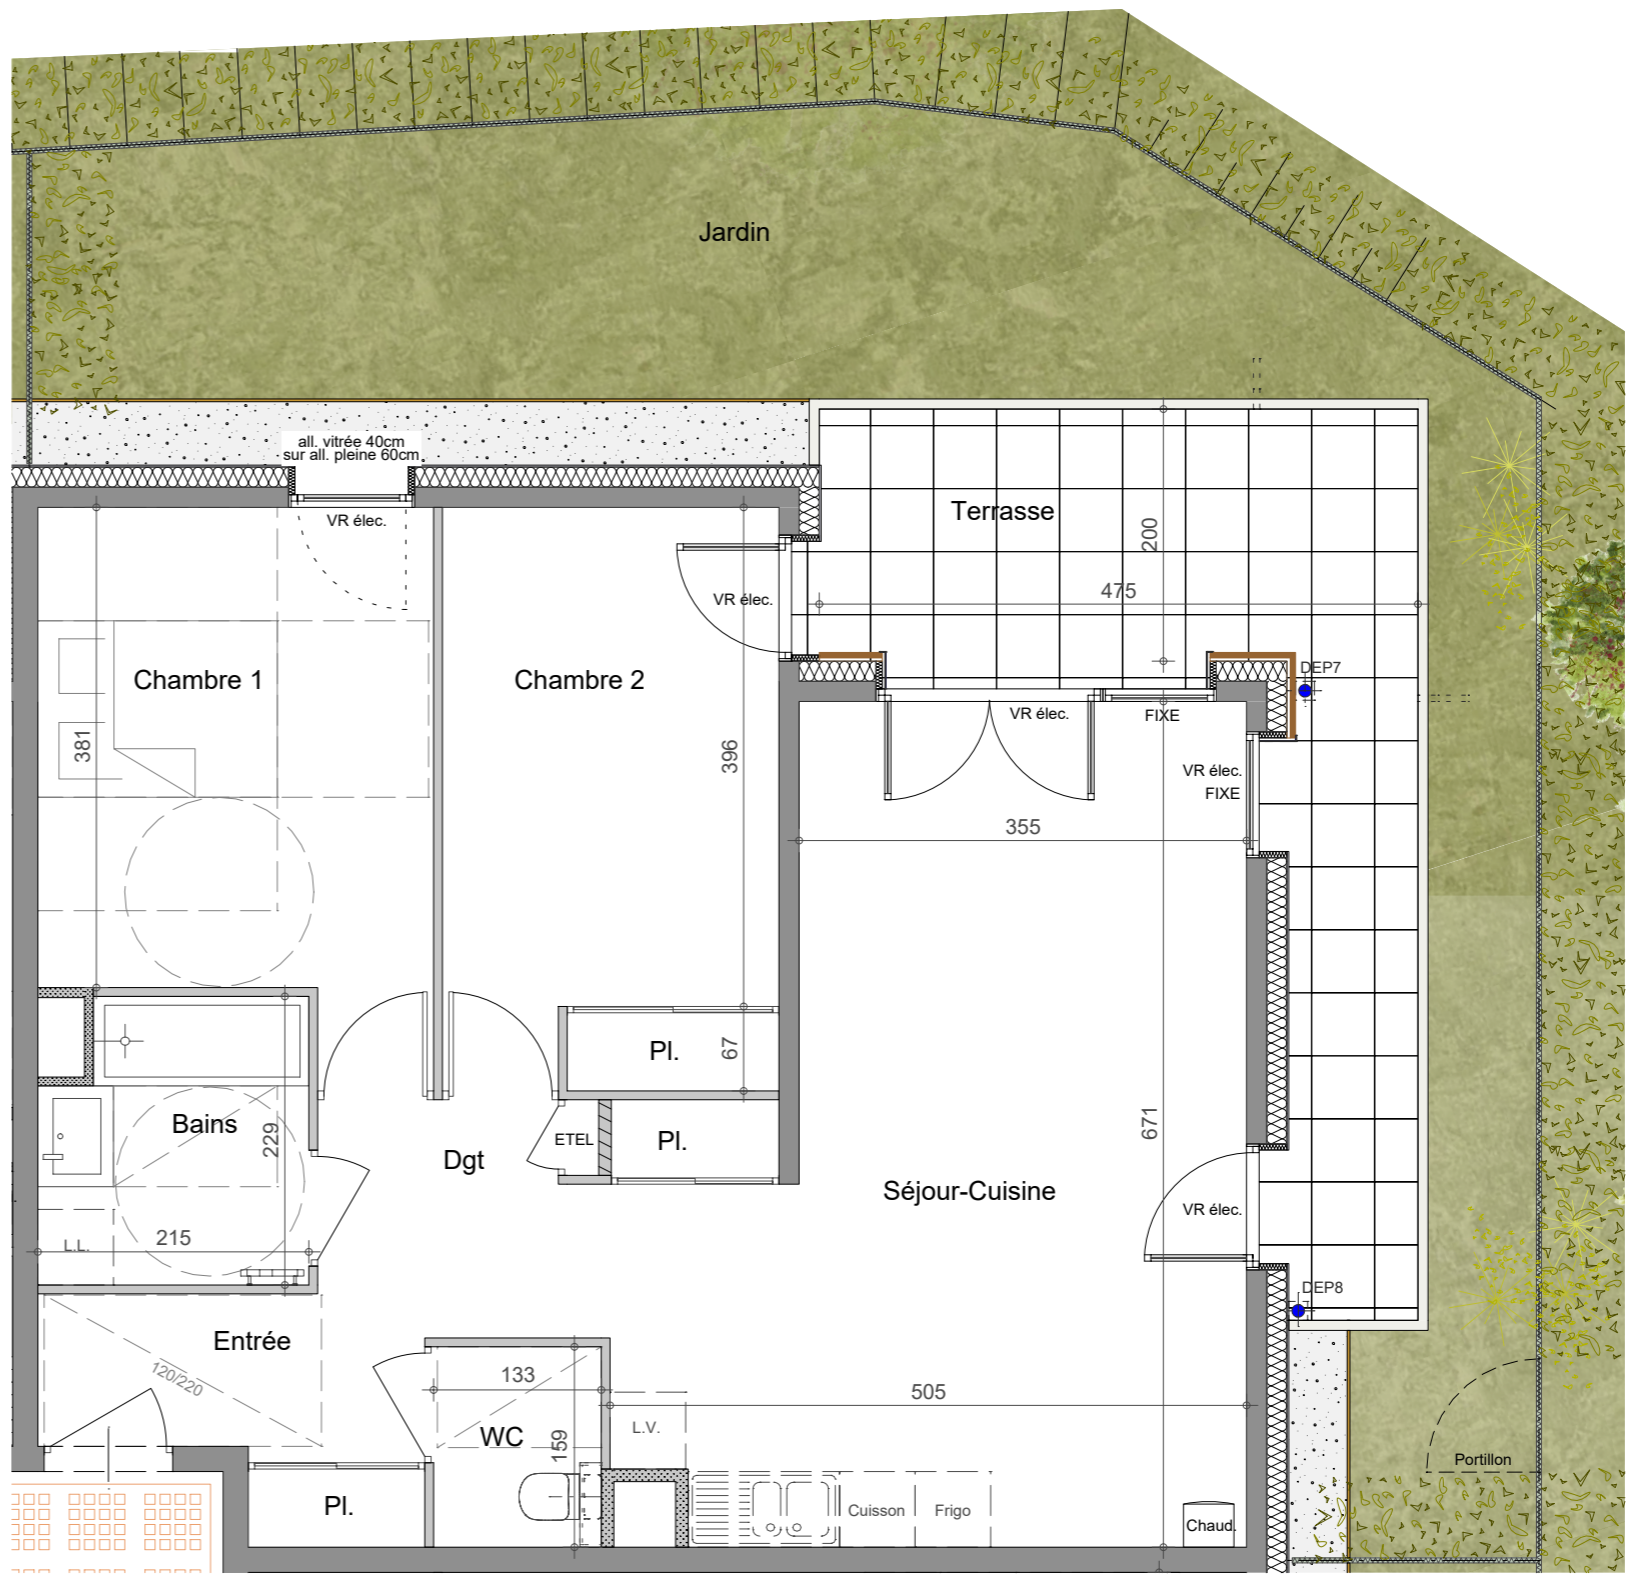

Type	Logement	Niveau	Bâtiment
T3	B005	RDC	B
Entrée			4.83 m <sup>2</sup>
Séjour-Cuisine			29.15 m <sup>2</sup>
Chambre 1			12.72 m <sup>2</sup>
Chambre 2			12.32 m <sup>2</sup>
Bains			4.61 m <sup>2</sup>
WC			2.11 m <sup>2</sup>
Dgt			3.31 m <sup>2</sup>
<b>SURFACE HABITABLE TOTALE</b>			<b>69.05 m<sup>2</sup></b>
Terrasse			14.94 m <sup>2</sup>
Jardin			36.97 m <sup>2</sup>

SURFACES COMPRIS PLACARDS EVENTUELS

Echelle : 0 0.5 1 m 2 m