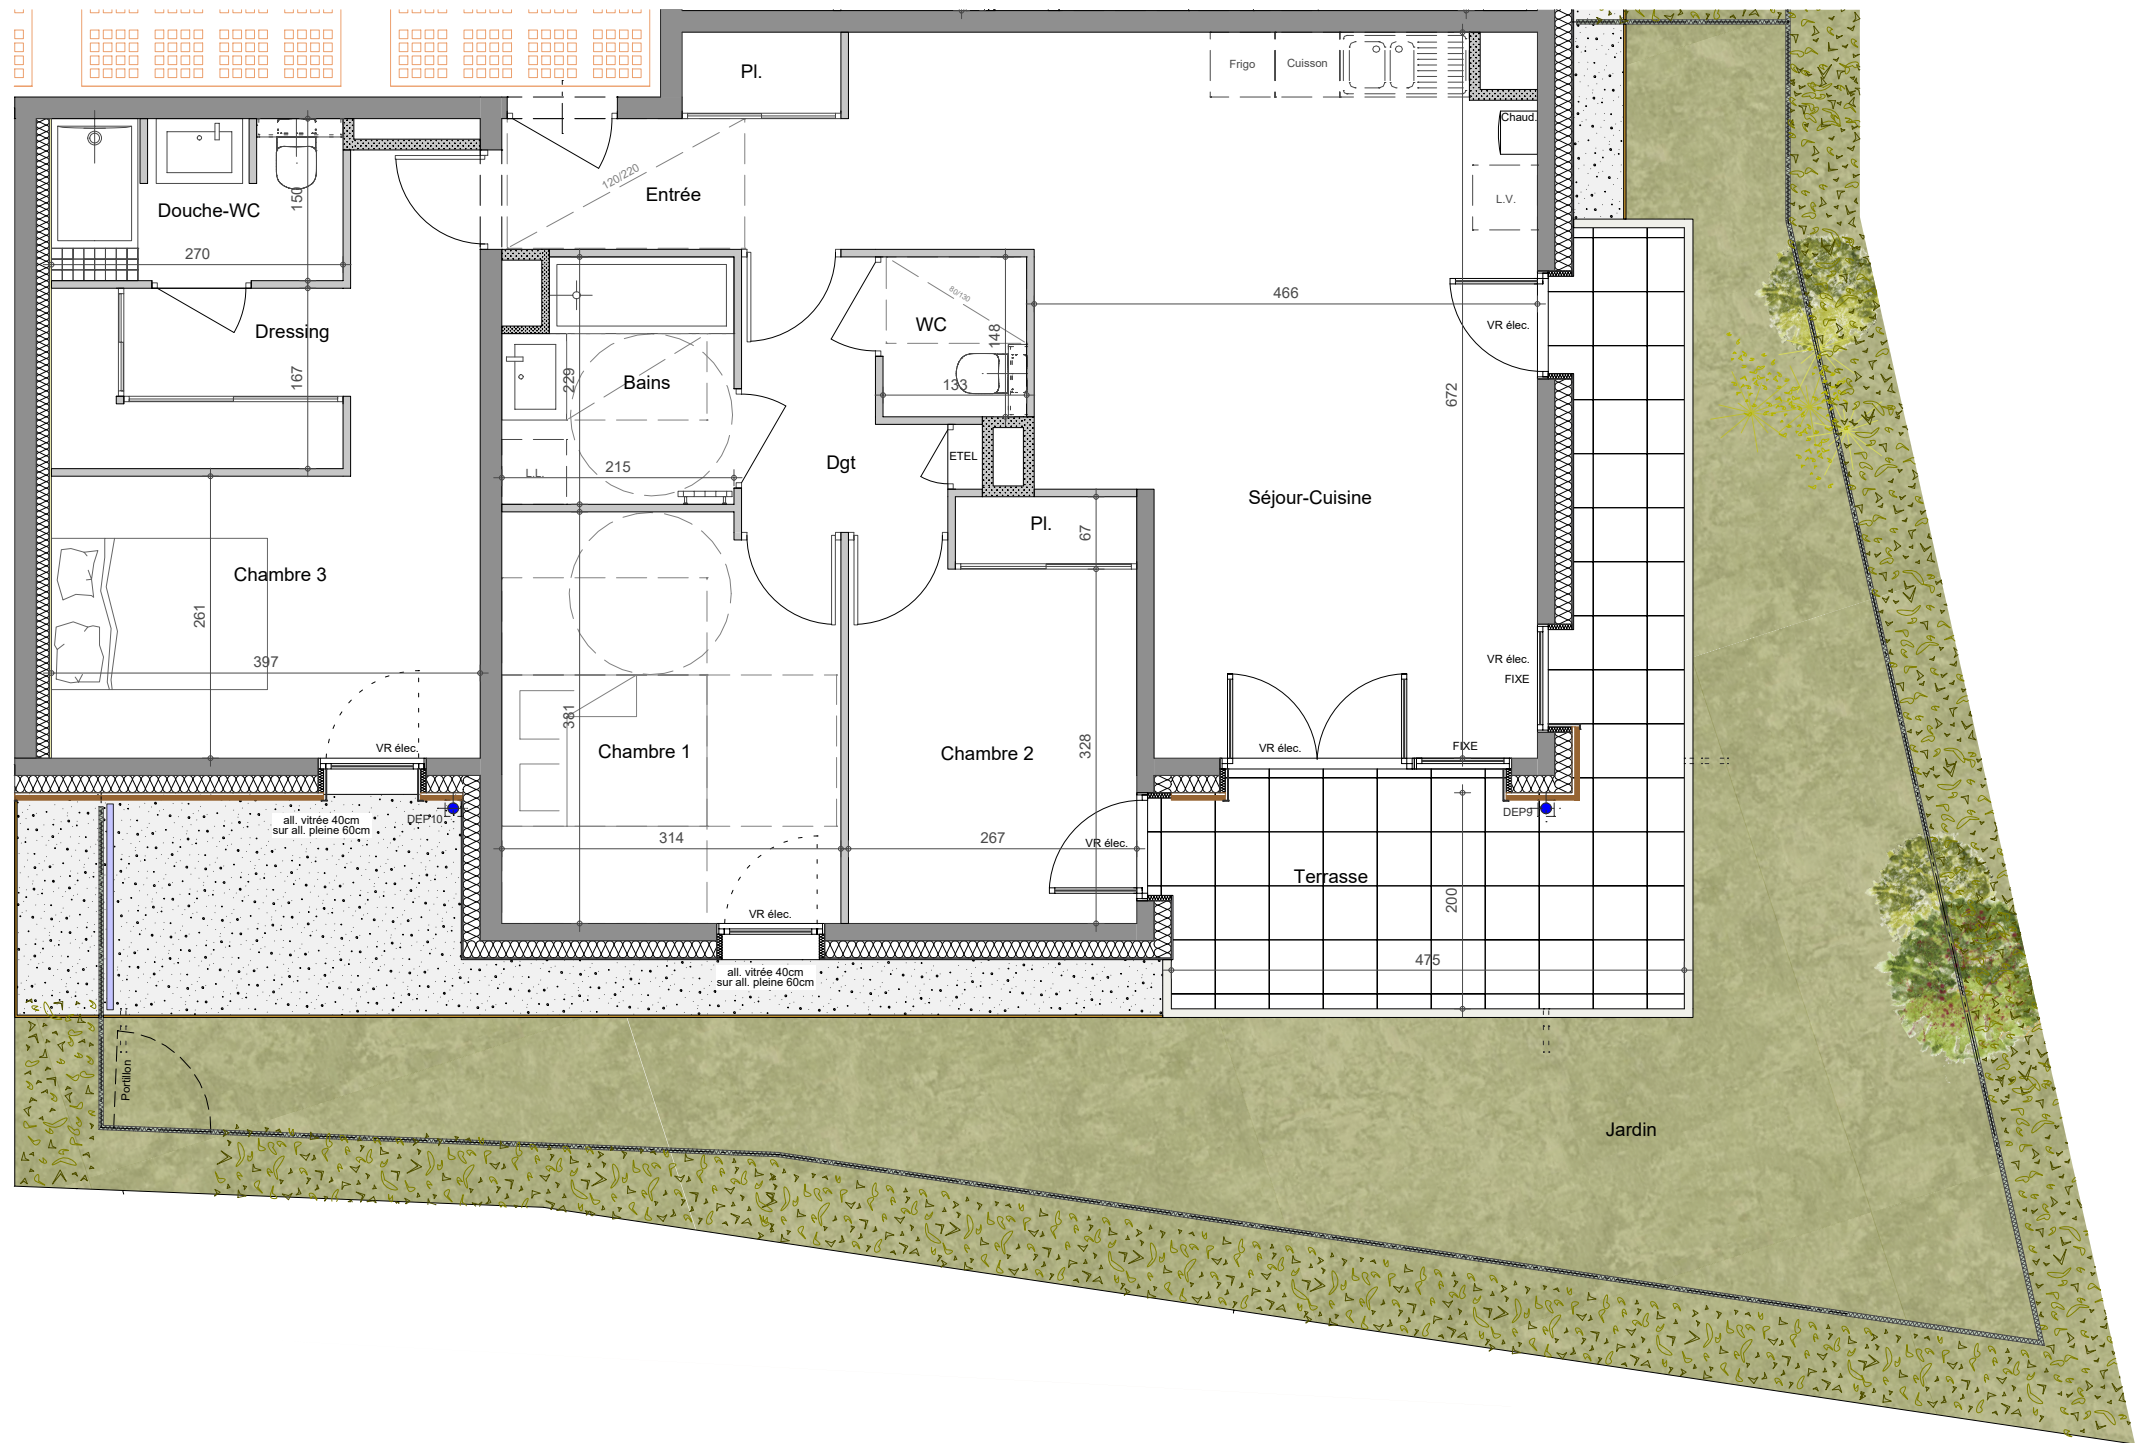

Type	Logement	Niveau	Bâtiment
T4	B006	RDC	B

Entrée	3.13 m ²
Séjour-Cuisine	33.55 m ²
Chambre 1	11.71 m ²
Chambre 2	10.13 m ²
Chambre 3	13.99 m ²
Dressing	4.58 m ²
Douche-WC	3.97 m ²
Bains	4.61 m ²
WC	1.97 m ²
Dgt	3.83 m ²

SURFACE HABITABLE TOTALE 91.47 m²

Terrasse	14.94 m ²
Jardin	59.13 m ²

SURFACES COMPRIS PLACARDS EVENTUELS

Echelle : 0 0.5 1 m 2 m