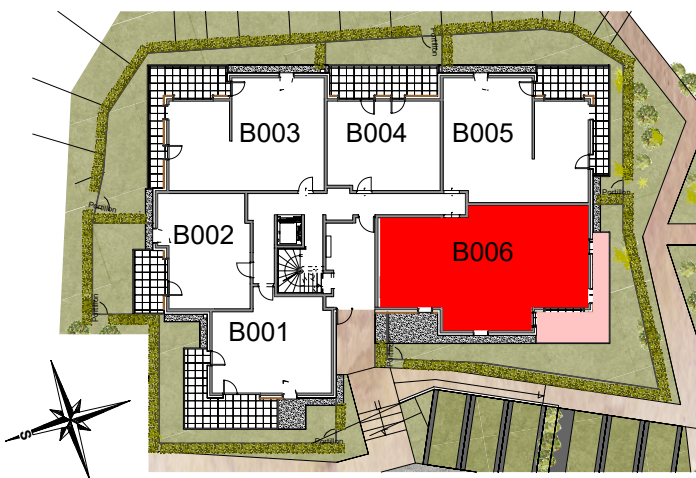

Type	Logement	Niveau	Bâtiment
T4	B006	RDC	B

Entrée	3.13 m ²
Séjour-Cuisine	33.55 m ²
Chambre 1	11.71 m ²
Chambre 2	10.13 m ²
Chambre 3	13.99 m ²
Dressing	4.58 m ²
Douche-WC	3.97 m ²
Bains	4.61 m ²
WC	1.97 m ²
Dgt	3.83 m ²

SURFACE HABITABLE TOTALE 91.47 m²

Terrasse	14.94 m ²
Jardin	59.13 m ²

SURFACES COMPRIS PLACARDS EVENTUELS

Echelle : 0 0.5 1 m 2 m