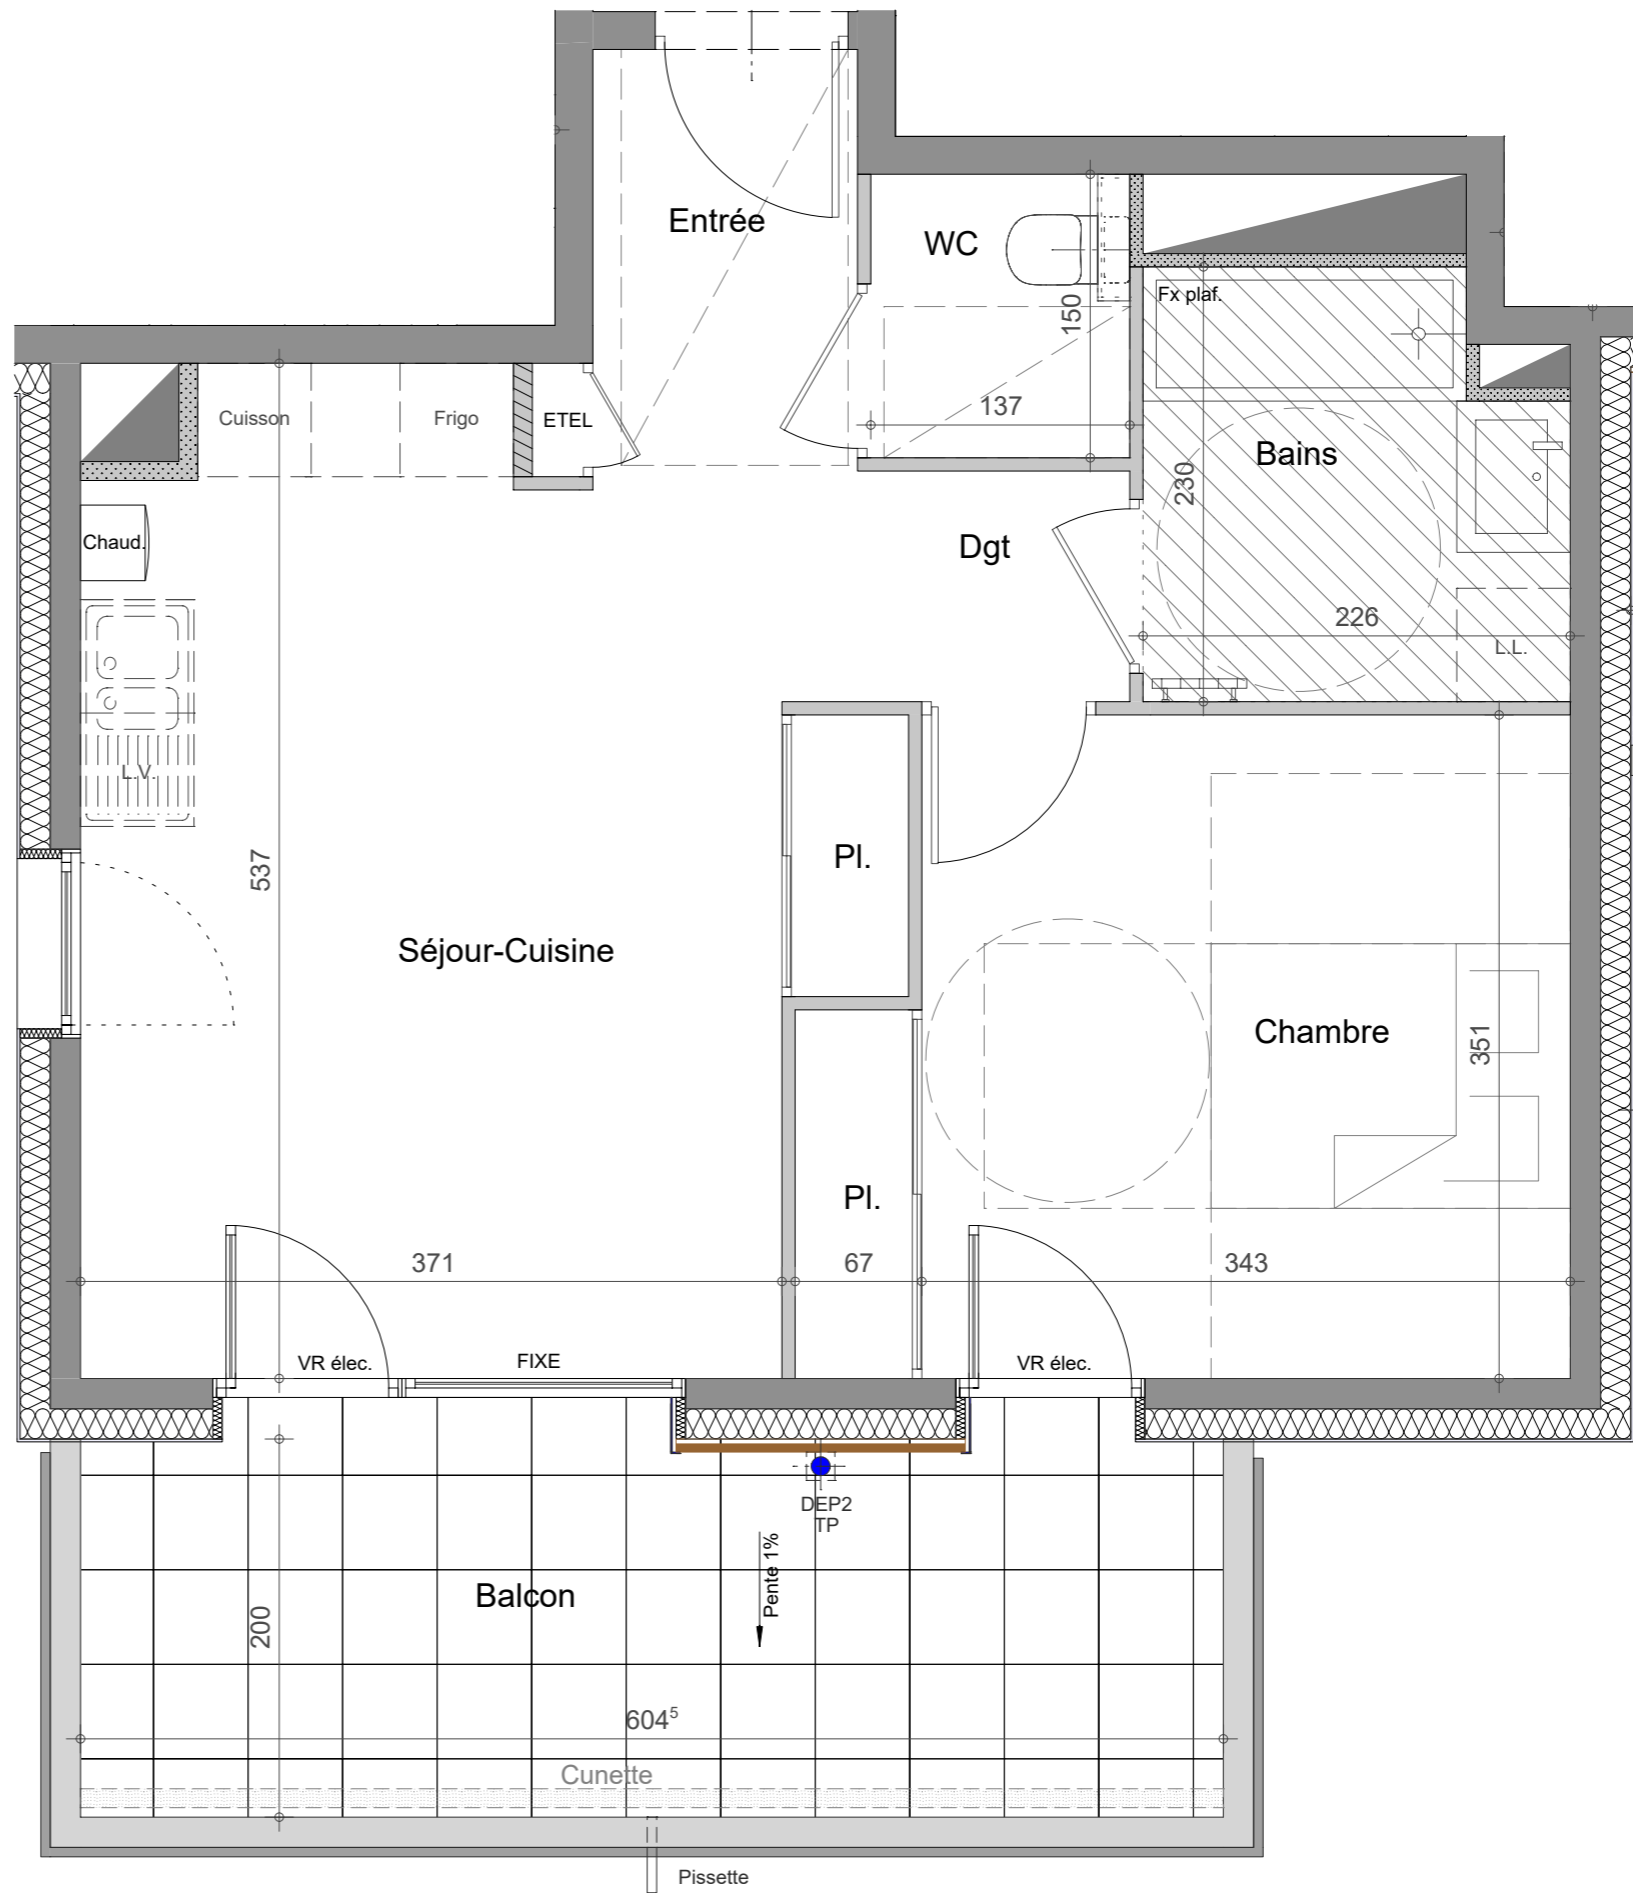

Type	Logement	Niveau	Bâtiment
T2	B101	ETAGE	B
Entrée			3.19 m ²
Séjour-Cuisine			20.10 m ²
Chambre			13.35 m ²
Bains			4.81 m ²
WC			1.94 m ²
Dgt			1.76 m ²
SURFACE HABITABLE TOTALE			45.15 m²
Balcon	+		12.09 m ²

SURFACES COMPRIS PLACARDS EVENTUELS

all. vitrée 40cm sur all. pleine 60cm

Echelle :