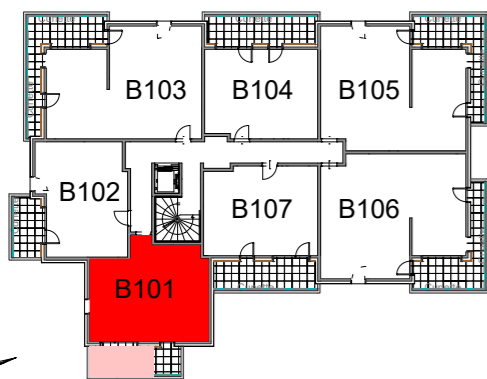

Type	Logement	Niveau	Bâtiment
T2	B101	ETAGE	B
Entrée			3.19 m ²
Séjour-Cuisine			20.10 m ²
Chambre			13.35 m ²
Bains			4.81 m ²
WC			1.94 m ²
Dgt			1.76 m ²
SURFACE HABITABLE TOTALE			45.15 m²
Balcon	+		12.09 m ²

SURFACES COMPRIS PLACARDS EVENTUELS

all. vitrée 40cm sur all. pleine 60cm

Echelle :