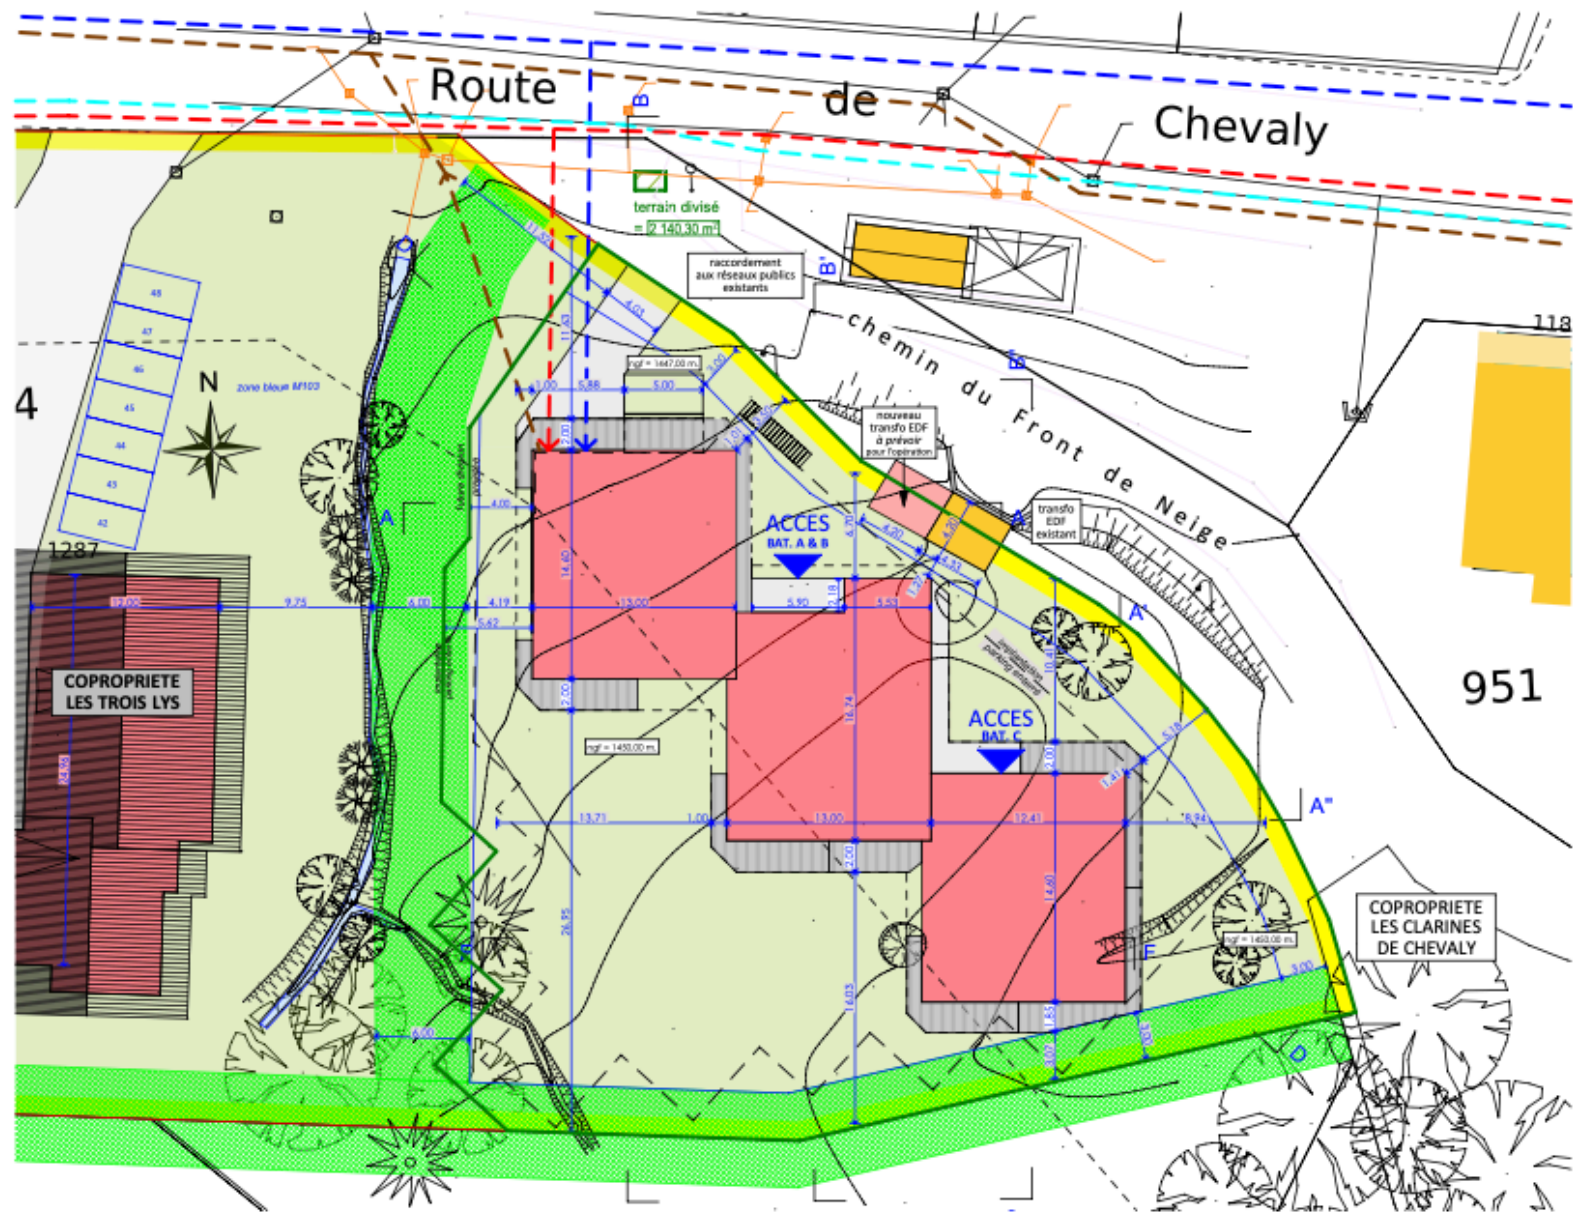

MARCELLY LODGE

le Praz de Lys - TANINGES

COREALISATION

Les surfaces, les gaines, la position des radiateurs et soffites sont susceptibles de modifications dues aux contraintes techniques de construction.
 Tous les éléments mobiliers, de cuisine, de salle de bain ainsi que la végétation extérieure figurant sur les plans sont indicatifs.
 Seuls seront fournis les équipements figurant sur le descriptif annexé à l'acte de vente.
 Toute modification devra tenir compte des règles d'accessibilité.
 Illustrations dues à la libre interprétation des artistes. Document non contractuel.